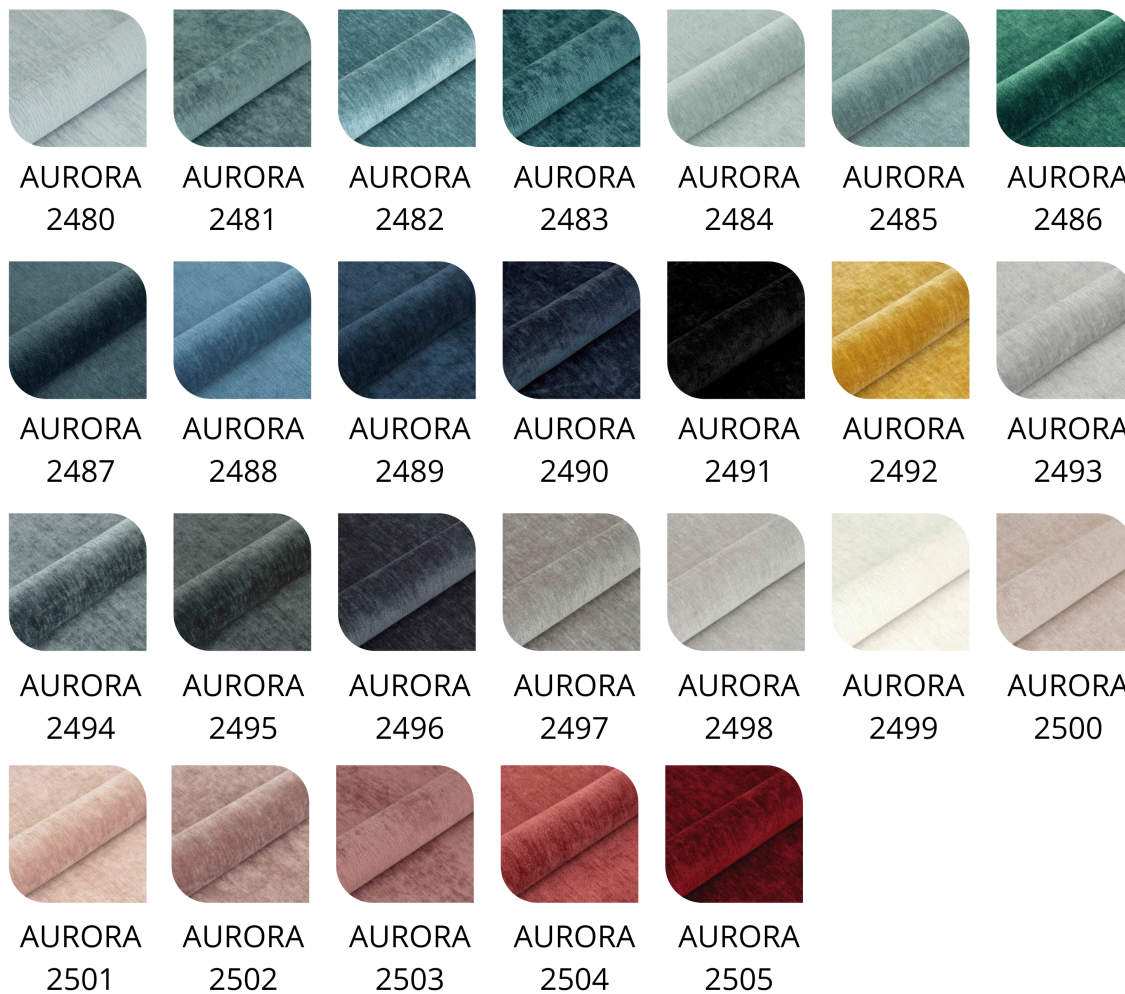

Tierra 17

Tierra 18

Tierra 19

Tierra 20

Tierra 21

Tierra 22

Ross 01

Ross 02

Ross 03

Ross 04

Ross 05

Ross 06

Ross 07

Ross 08

Ross 09

Ross 10

**Wysokość Ławeczki:** 40 cm , 45 cm , 50 cm

**Głębokość Ławeczki:** 30 cm , 35 cm , 40 cm

**Kolor Tkaniny:** Casablanca 2301 Ecrú Welur , Kolor Klienta (Tkanina) - Zamówienie Indywidualne , Casablanca 2302 Beż Welur , Casablanca 2303 Beż Welur , Casablanca 2304 Cappuccino Welur , Casablanca 2305 Brąz Welur , Casablanca 2306 Brąz Welur , Casablanca 2307 Brąz Czekolada Welur , Casablanca 2308 Brąz Czekolada Welur , Casablanca 2309 Czerwony Welur , Casablanca 2310 Różowy Welur , Casablanca 2311 Fioletowa Welur , Casablanca 2312 Zielony Welur , Casablanca 2313 Turkus Welur , Casablanca 2314 Popielaty Welur , Casablanca 2315 Grafitowy Welur , Casablanca 2316 Czarny Welur , Eko-Skóra 2521 Biały , Eko-Skóra 2522 Ecrú , Eko-Skóra 2523 Beż , Eko-Skóra 2524 Brązowa , Eko-Skóra 2525 Brązowa , Eko-Skóra 2526 Brązowa , Eko-Skóra 2527 Popielata , Eko-Skóra 2528 Grafitowa , Eko-Skóra 2529 Czarna , Piano 01 Złamana Biel Welur , Piano 02 Jasny Beż Welur , Piano 03 Beż Welur , Piano 04 Ciemny Beż Welur , Piano 05 Brąz Welur , Piano 06 Bordo Welur , Piano 07 Żółcień Cytrynowa Welur , Piano 08 Butelkowa Zieleń Welur , Piano 09 Mięta Zieleń Welur , Piano 10 Turkus Welur , Piano 11 Jasny Błękit Welur , Piano 12 Granat Welur , Piano 13 Srebrny Welur , Piano 14 Popiel Welur , Piano 15 Szary Welur , Piano 16 Czerń Welur , Piano 17 , Piano 18 , Piano 19 , Piano 20 , Piano 21 , Piano 22 , Piano 23 , Piano 24 , Piano 25 , Piano 26 , Piano 27

**Kolor Stelaża:** Oryginalny (zdjęcie) , Biały , Naturalny-Lakier , Wenge , Orzech , Orzech Przecierany , Czarny , Mahoń , Palisander , Brunat , Olejowany , Kolor Klienta (Paleta Kolorów Bejca)

**Gatunek Drewna:** Olcha Loft , Olcha , Dąb Loft , Dąb