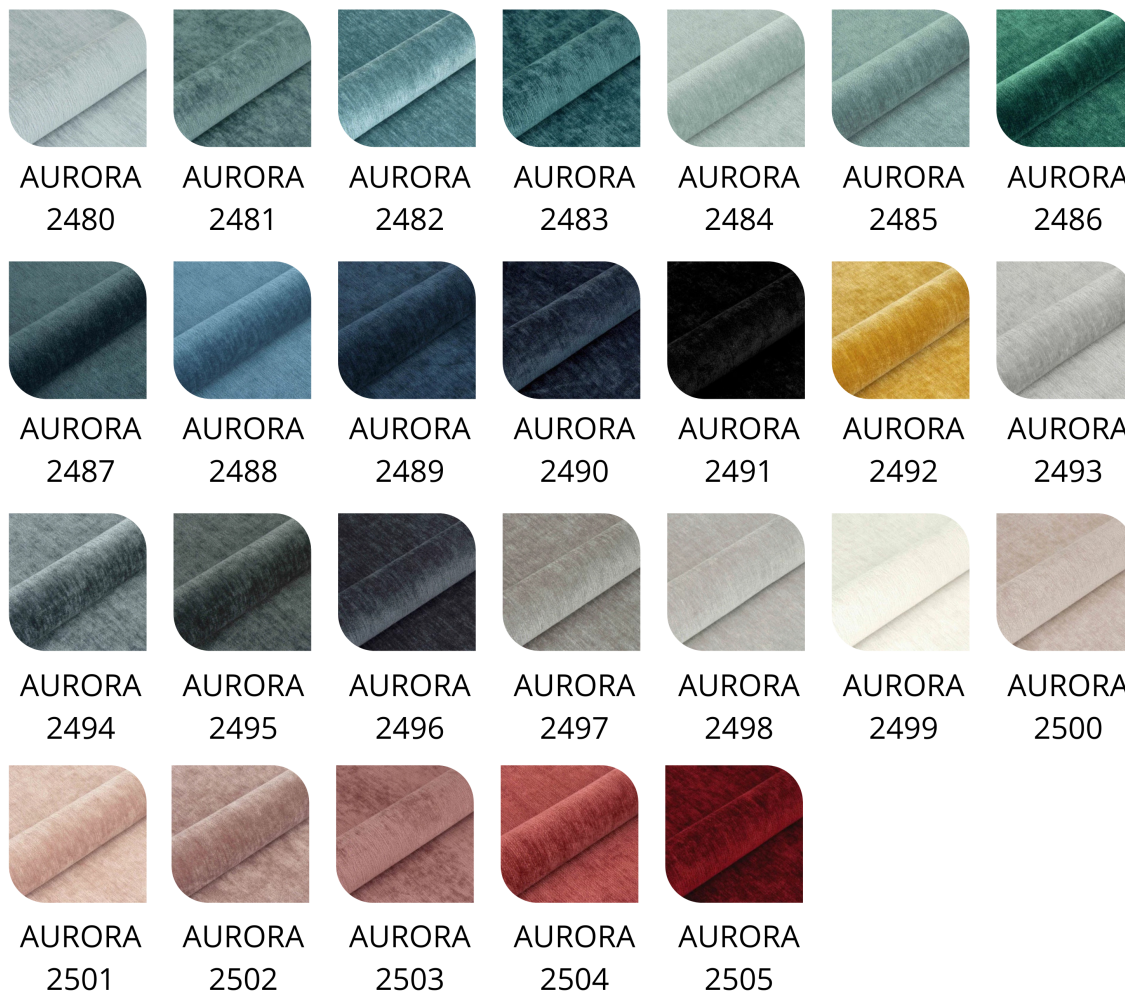

Tierra 18

Tierra 19

Tierra 20

Tierra 21

Tierra 22

Ross 01

Ross 02

Ross 03

Ross 04

Ross 05

Ross 06

Ross 07

Ross 08

Ross 09

Ross 10

Ross 11

**Wysokość:** 45 cm , 50 cm , 55 cm

**Głębokość:** 30 cm , 35 cm , 40 cm

**Tkanina:** Casablanca 2301 Ecrú , Kolor Klienta (Tkanina) - Zamówienie Indywidualne , Casablanca 2302 Jasny beż , Casablanca 2303 Beżowo-szary , Casablanca 2304 Ciepły beż , Casablanca 2305 Taupe , Casablanca 2306 Mokka , Casablanca 2307 Ciemny brąz , Casablanca 2308 Espresso , Casablanca 2309 Czerwień , Casablanca 2310 Róż , Casablanca 2311 Fiolet , Casablanca 2312 Khaki , Casablanca 2313 Turkus , Casablanca 2314 Jasny szary , Casablanca 2315 Grafit , Casablanca 2316 Czarny , Florencja 2521 Biały - ekoskóra , Florencja 2522 Jasny beż - ekoskóra , Florencja 2523 Beż - ekoskóra , Florencja 2524 Brąz - ekoskóra , Florencja 2525 Koniak - ekoskóra , Florencja 2526 Ciemny brąz - ekoskóra , Florencja 2527 Jasny szary - ekoskóra , Florencja 2528 Grafit - ekoskóra , Florencja 2529 Czarny - ekoskóra , Piano 01 Ivory , Piano 02 Jasny krem , Piano 03 Jasny beż , Piano 04 Beżowo-szary , Piano 05 Taupe , Piano 06 Bordo , Piano 07 Żółty , Piano 08 Szmaragdowy , Piano 09 Miętowy , Piano 10 Turkus , Piano 11 Błękitny , Piano 12 Ciemny granat , Piano 13 Jasny szary , Piano 14 Średni szary , Piano 15 Ciemny szary , Piano 16 Gorzka czekolada

**Wybarwienie drewna:** Naturalny-Lakier , Wenge , Orzech , Orzech Przecierany , Czarny , Mahoń , Palisander , Brunat , Olejowany , Kolor Klienta (Paleta Kolorów Bejca)

**Rodzaj drewna:** Olcha , Dąb

**Kolor detali metalowych:** Chrom , Czarny