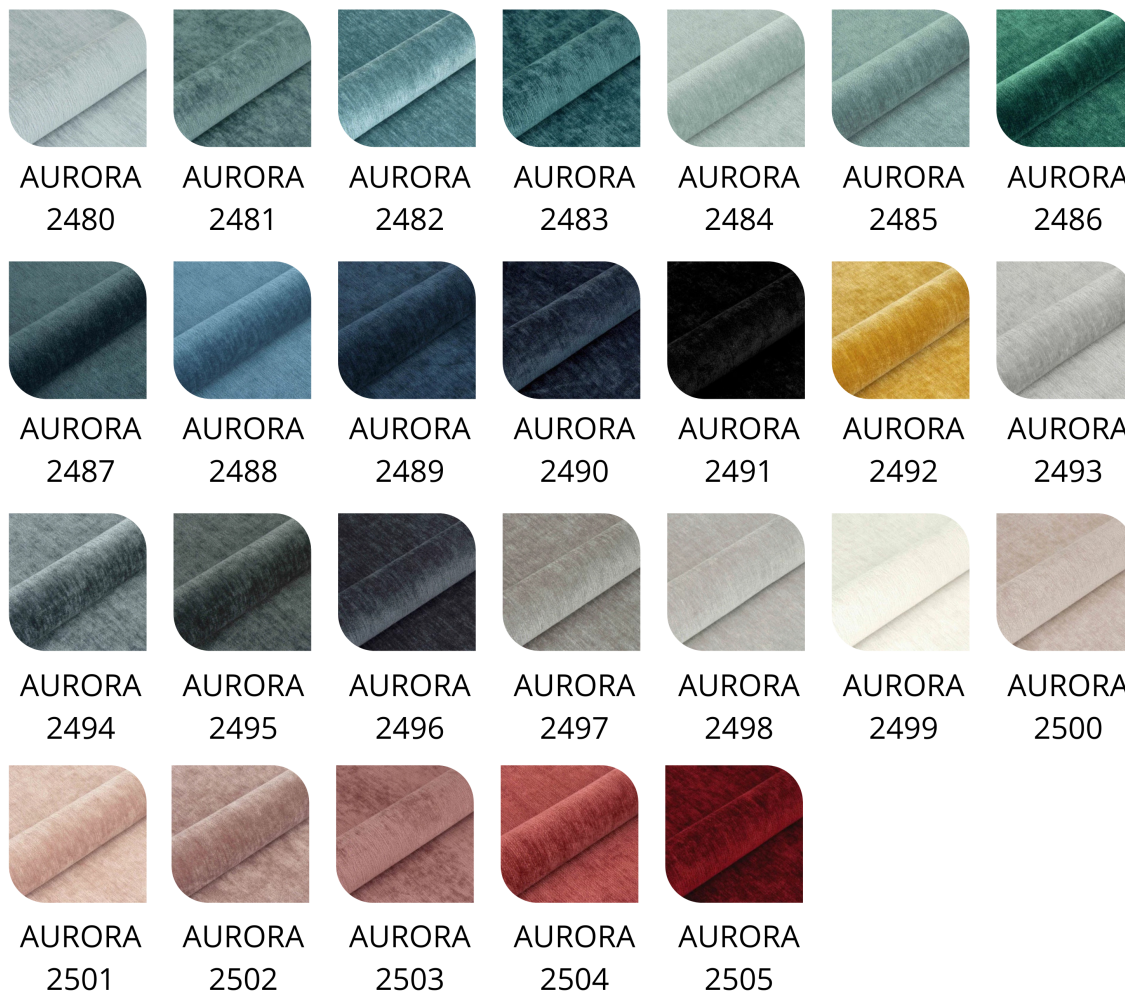

Tierra 16

Tierra 17

Tierra 18

Tierra 19

Tierra 20

Tierra 21

Tierra 22

Ross 01

Ross 02

Ross 03

Ross 04

Ross 05

Ross 06

Ross 07

Ross 08

Ross 09

Wysokość: 45 cm , 50 cm , 55 cm

Głębokość: 30 cm , 35 cm , 40 cm

Tkanina: Casablanca 2301 Ecrú , Kolor Klienta (Tkanina) - Zamówienie Indywidualne , Casablanca 2302 Jasny beż , Casablanca 2303 Beżowo-szary , Casablanca 2304 Ciepły beż , Casablanca 2305 Taupe , Casablanca 2306 Mokka , Casablanca 2307 Ciemny brąz , Casablanca 2308 Espresso , Casablanca 2309 Czerwień , Casablanca 2310 Róż , Casablanca 2311 Fiolet , Casablanca 2312 Khaki , Casablanca 2313 Turkus , Casablanca 2314 Jasny szary , Casablanca 2315 Grafit , Casablanca 2316 Czarny , Florencja 2521 Biały - ekoskóra , Florencja 2522 Jasny beż - ekoskóra , Florencja 2523 Beż - ekoskóra , Florencja 2524 Brąz - ekoskóra , Florencja 2525 Koniak - ekoskóra , Florencja 2526 Ciemny brąz - ekoskóra , Florencja 2527 Jasny szary - ekoskóra , Florencja 2528 Grafit - ekoskóra , Florencja 2529 Czarny - ekoskóra , Piano 01 Ivory , Piano 02 Jasny krem , Piano 03 Jasny beż , Piano 04 Beżowo-szary , Piano 05 Taupe , Piano 06 Bordo , Piano 07 Żółty , Piano 08 Szmaragdowy , Piano 09 Miętowy , Piano 10 Turkus , Piano 11 Błękitny , Piano 12 Ciemny granat , Piano 13 Jasny szary , Piano 14 Średni szary , Piano 15 Ciemny szary , Piano 16 Gorzka czekolada

Wybarwienie drewna: Naturalny-Lakier , Wenge , Orzech , Orzech Przecierany , Czarny , Mahoń , Palisander , Brunat , Olejowany , Kolor Klienta (Paleta Kolorów Bejca)

Rodzaj drewna: Olcha , Dąb

Kolor detali metalowych: Chrom , Czarny