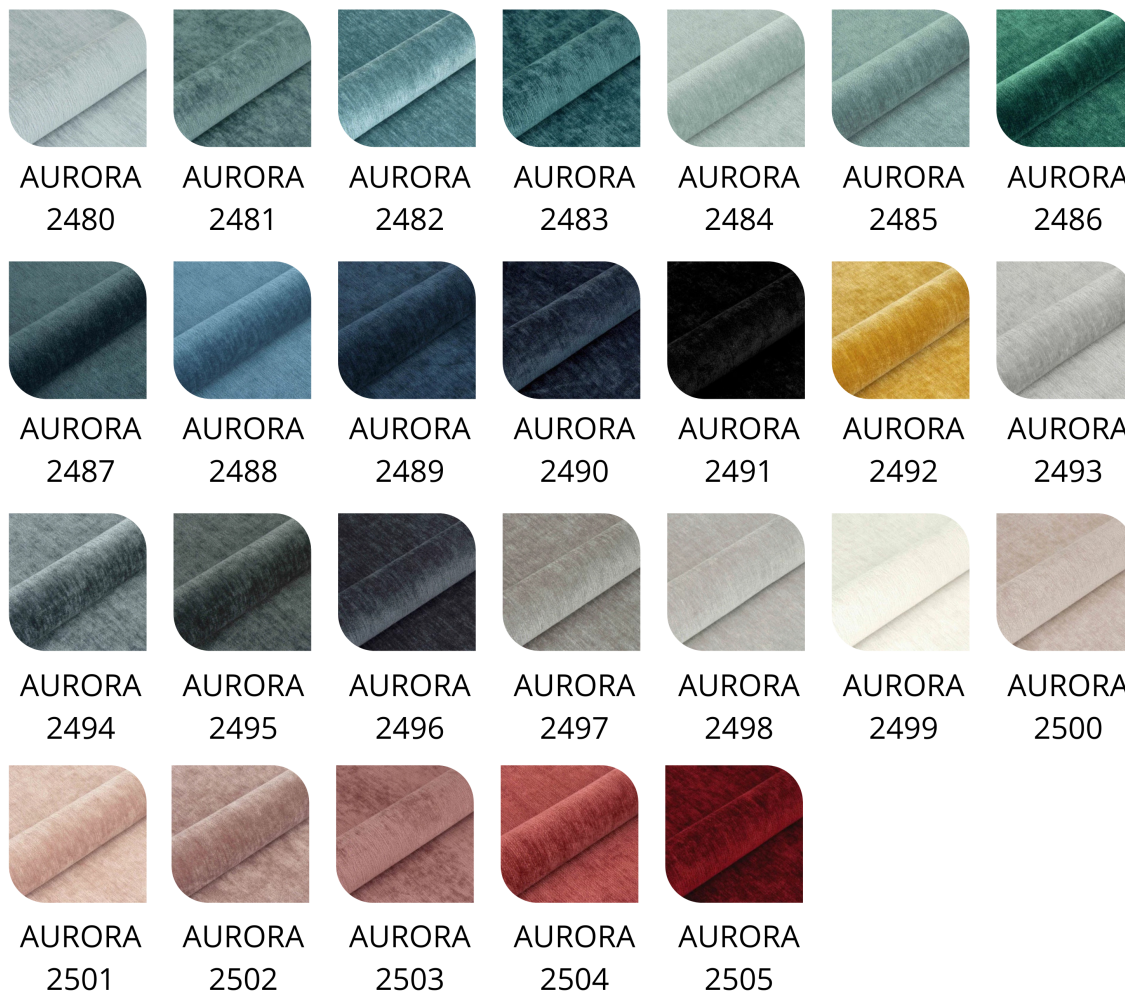

Tierra 18

Tierra 19

Tierra 20

Tierra 21

Tierra 22

Ross 01

Ross 02

Ross 03

Ross 04

Ross 05

Ross 06

Ross 07

Ross 08

Ross 09

Ross 10

Ross 11

Wysokość: 45 cm , 50 cm , 55 cm

Głębokość: 30 cm , 35 cm , 40 cm

Tkanina: Casablanca 2301 Ecrú , Casablanca 2302 Jasny beż , Casablanca 2303 Beżowo-szary , Casablanca 2304 Ciepły beż , Casablanca 2305 Taupe , Casablanca 2306 Mokka , Casablanca 2307 Ciemny brąz , Casablanca 2308 Espresso , Casablanca 2309 Czerwień , Casablanca 2310 Róż , Casablanca 2311 Fiolet , Casablanca 2312 Khaki , Casablanca 2313 Turkus , Casablanca 2314 Jasny szary , Casablanca 2315 Grafit , Casablanca 2316 Czarny , Florencja 2521 Biały - ekoskóra , Florencja 2522 Jasny beż - ekoskóra , Florencja 2523 Beż - ekoskóra , Florencja 2524 Brąz - ekoskóra , Florencja 2525 Koniak - ekoskóra , Florencja 2526 Ciemny brąz - ekoskóra , Florencja 2527 Jasny szary - ekoskóra , Florencja 2528 Grafit - ekoskóra , Florencja 2529 Czarny - ekoskóra , Piano 01 Ivory , Piano 02 Jasny krem , Piano 03 Jasny beż , Piano 04 Beżowo-szary , Piano 05 Taupe , Piano 06 Bordo , Piano 07 Żółty , Piano 08 Szmaragdowy , Piano 09 Miętowy , Piano 10 Turkus , Piano 11 Błękitny , Piano 12 Ciemny granat , Piano 13 Jasny szary , Piano 14 Średni szary , Piano 15 Ciemny szary , Piano 16 Gorzka czekolada

Wybarwienie drewna: Naturalny-Lakier , Wenge , Orzech , Orzech Przecierany , Czarny , Mahoń , Palisander , Brunat , Olejowany , Kolor Klienta (Paleta Kolorów Bejca)

Rodzaj drewna: Olcha , Dąb

Kolor detali metalowych: Chrom , Czarny