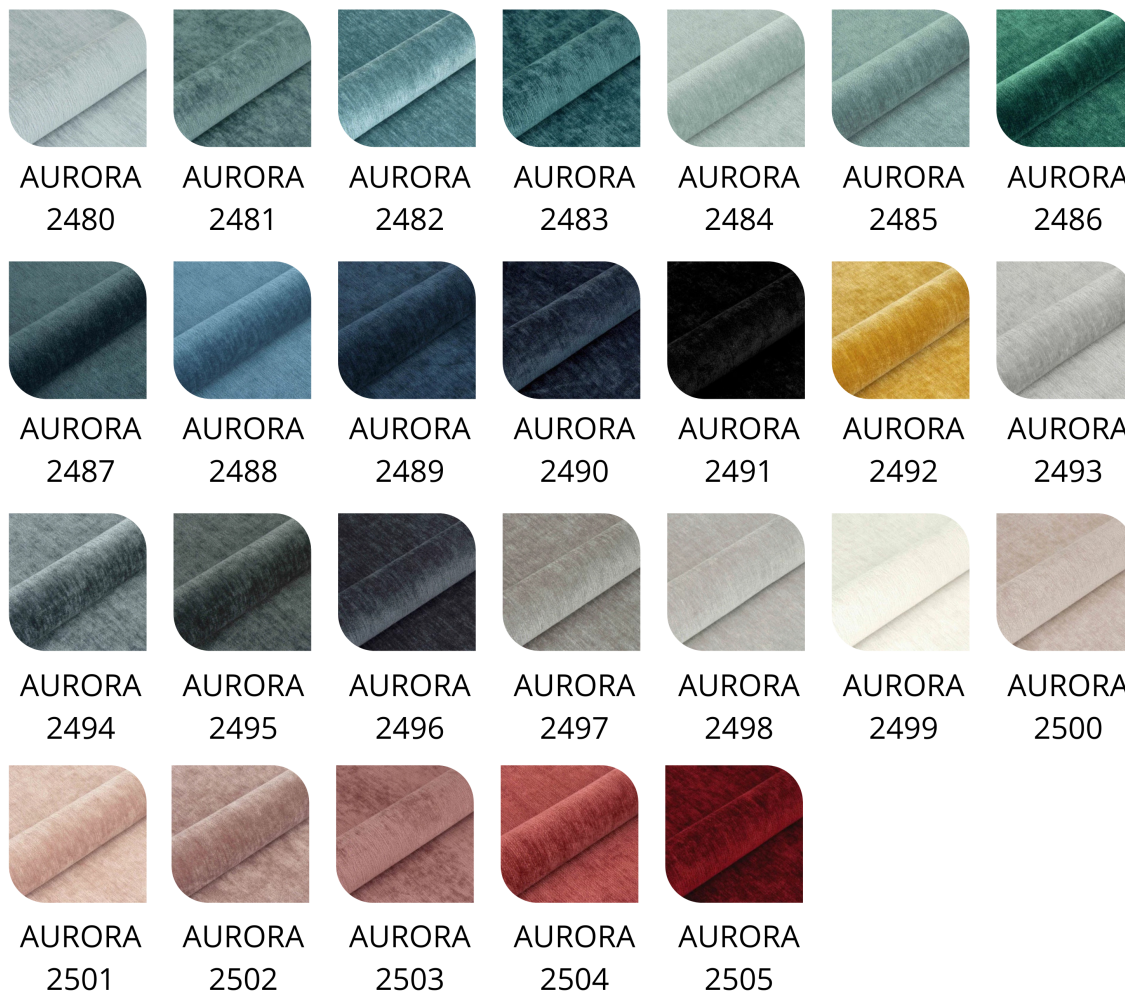

Tierra 17

Tierra 18

Tierra 19

Tierra 20

Tierra 21

Tierra 22

Ross 01

Ross 02

Ross 03

Ross 04

Ross 05

Ross 06

Ross 07

Ross 08

Ross 09

Ross 10

**Wysokość:** 45 cm , 50 cm , 55 cm

**Głębokość:** 30 cm , 35 cm , 40 cm

**Tkanina:** Casablanca 2301 Ecrú , Casablanca 2302 Jasny beż , Casablanca 2303 Beżowo-szary , Casablanca 2304 Ciepły beż , Casablanca 2305 Taupe , Casablanca 2306 Mokka , Casablanca 2307 Ciemny brąz , Casablanca 2308 Espresso , Casablanca 2309 Czerwień , Casablanca 2310 Róż , Casablanca 2311 Fiolet , Casablanca 2312 Khaki , Casablanca 2313 Turkus , Casablanca 2314 Jasny szary , Casablanca 2315 Grafit , Casablanca 2316 Czarny , Florencja 2521 Biały - ekoscóra , Florencja 2522 Jasny beż - ekoscóra , Florencja 2523 Beż - ekoscóra , Florencja 2524 Brąz - ekoscóra , Florencja 2525 Koniak - ekoscóra , Florencja 2526 Ciemny brąz - ekoscóra , Florencja 2527 Jasny szary - ekoscóra , Florencja 2528 Grafit - ekoscóra , Florencja 2529 Czarny - ekoscóra , Piano 01 Ivory , Piano 02 Jasny krem , Piano 03 Jasny beż , Piano 04 Beżowo-szary , Piano 05 Taupe , Piano 06 Bordo , Piano 07 Żółty , Piano 08 Szmaragdowy , Piano 09 Miętowy , Piano 10 Turkus , Piano 11 Błękitny , Piano 12 Ciemny granat , Piano 13 Jasny szary , Piano 14 Średni szary , Piano 15 Ciemny szary , Piano 16 Gorzka czekolada

**Wybarwienie drewna:** Naturalny-Lakier , Wenge , Orzech , Orzech Przecierany , Czarny , Mahoń , Palisander , Brunat , Olejowany , Kolor Klienta (Paleta Kolorów Bejca)

**Rodzaj drewna:** Olcha , Dąb

**Kolor detali metalowych:** Chrom , Czarny