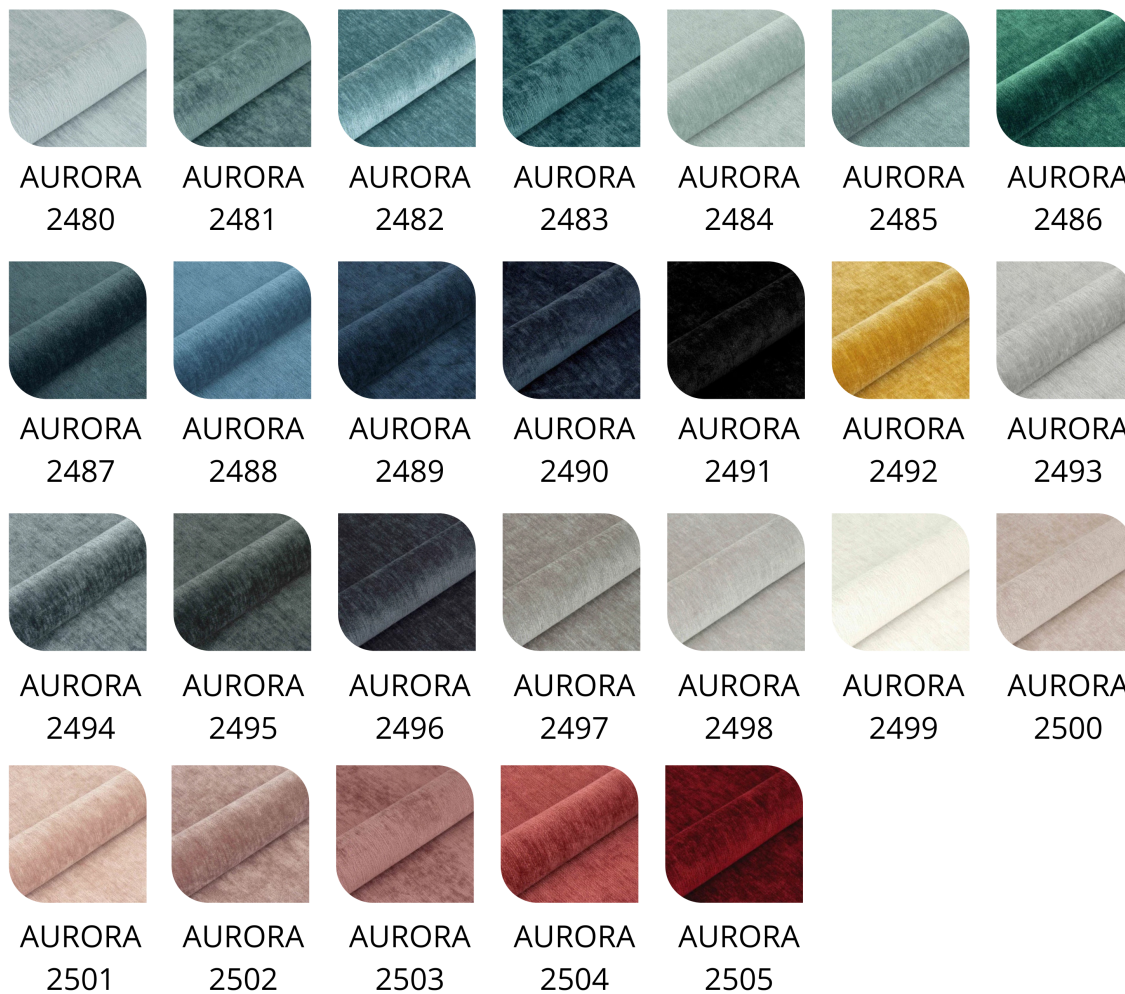

Tierra 18

Tierra 19

Tierra 20

Tierra 21

Tierra 22

Ross 01

Ross 02

Ross 03

Ross 04

Ross 05

Ross 06

Ross 07

Ross 08

Ross 09

Ross 10

Ross 11

**Wysokość:** 40 cm , 45 cm , 50 cm

**Głębokość:** 30 cm , 35 cm , 40 cm

**Wysokość panelu wieszaka:** 185 cm , 190 cm

**Liczba wieszaków:** 3 szt. , 4 szt. , 5 szt. , 6 szt.

**Tkanina:** Casablanca 2301 Ecrú , Kolor Klienta (Tkanina) - Zamówienie Indywidualne , Casablanca 2302 Jasny beż , Casablanca 2303 Beżowo-szary , Casablanca 2304 Ciepły beż , Casablanca 2305 Taupe , Casablanca 2306 Mokka , Casablanca 2307 Ciemny brąz , Casablanca 2308 Espresso , Casablanca 2309 Czerwień , Casablanca 2310 Róż , Casablanca 2311 Fiolet , Casablanca 2312 Khaki , Casablanca 2313 Turkus , Casablanca 2314 Jasny szary , Casablanca 2315 Grafit , Casablanca 2316 Czarny , Florencja 2521 Biały - ekoskóra , Florencja 2522 Jasny beż - ekoskóra , Florencja 2523 Beż - ekoskóra , Florencja 2524 Brąz - ekoskóra , Florencja 2525 Koniak - ekoskóra , Florencja 2526 Ciemny brąz - ekoskóra , Florencja 2527 Jasny szary - ekoskóra , Florencja 2528 Grafit - ekoskóra , Florencja 2529 Czarny - ekoskóra , Piano 01 Ivory , Piano 02 Jasny krem , Piano 03 Jasny beż , Piano 04 Beżowo-szary , Piano 05 Taupe , Piano 06 Bordo , Piano 07 Żółty , Piano 08 Smaragdowy , Piano 09 Miętowy , Piano 10 Turkus , Piano 11 Błękitny , Piano 12 Ciemny granat , Piano 13 Jasny szary , Piano 14 Średni szary , Piano 15 Ciemny szary , Piano 16 Gorzka czekolada