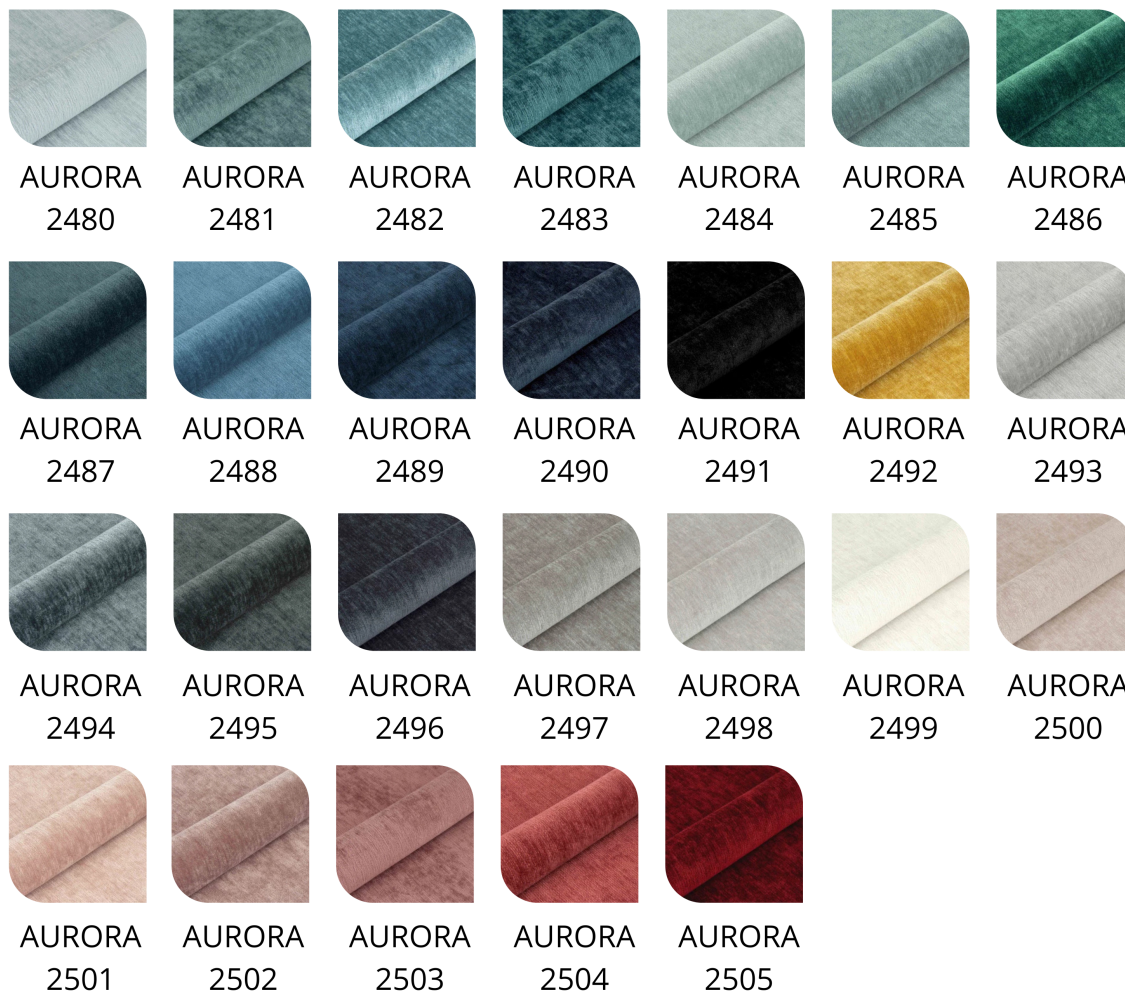

Tierra 17

Tierra 18

Tierra 19

Tierra 20

Tierra 21

Tierra 22

Ross 01

Ross 02

Ross 03

Ross 04

Ross 05

Ross 06

Ross 07

Ross 08

Ross 09

Ross 10

**Wysokość Ławeczki:** 40 cm , 45 cm , 50 cm

**Głębokość Ławeczki:** 30 cm , 35 cm , 40 cm

**Wysokość Ramy Wieszaka:** 185 cm , 190 cm

**Liczba Wieszaków W Panelu:** 3 szt , 4 szt , 5 szt , 6 szt

**Kolor Tkaniny:** Oryginalny (zdjęcie) , Casablanca 2301 Ecrú Welur , Kolor Klienta (Tkanina) - Zamówienie Indywidualne , Casablanca 2302 Beż Welur , Casablanca 2303 Beż Welur , Casablanca 2304 Cappuccino Welur , Casablanca 2305 Brąz Welur , Casablanca 2306 Brąz Welur , Casablanca 2307 Brąz Czekolada Welur , Casablanca 2308 Brąz Czekolada Welur , Casablanca 2309 Czerwony Welur , Casablanca 2310 Różowy Welur , Casablanca 2311 Fioletowa Welur , Casablanca 2312 Zielony Welur , Casablanca 2313 Turkus Welur , Casablanca 2314 Popielaty Welur , Casablanca 2315 Grafitowy Welur , Casablanca 2316 Czarny Welur , Eko-Skóra 2521 Biały , Eko-Skóra 2522 Ecrú , Eko-Skóra 2523 Beż , Czerwona Eko-Skóra , Eko-Skóra 2524 Brązowa , Eko-Skóra 2525 Brązowa , Eko-Skóra 2526 Brązowa , Eko-Skóra 2527 Popielata , Eko-Skóra 2528 Grafitowa , Eko-Skóra 2529 Czarna , Piano 01 Złamana Biel Welur , Piano 02 Jasny Beż Welur , Piano 03 Beż Welur , Piano 04 Ciemny Beż Welur , Piano 05 Brąz Welur , Piano 06 Bordo Welur , Piano 07 Żółcień Cytrynowa Welur , Piano 08 Butelkowa Zieleń Welur , Piano 09 Mięta Zieleń Welur , Piano 10 Turkus Welur , Piano 11 Jasny Błękit Welur , Piano 12 Granat Welur , Piano 13 Srebrny Welur , Piano 14 Popiel Welur , Piano 15 Szary Welur , Piano 16 Czerń Welur