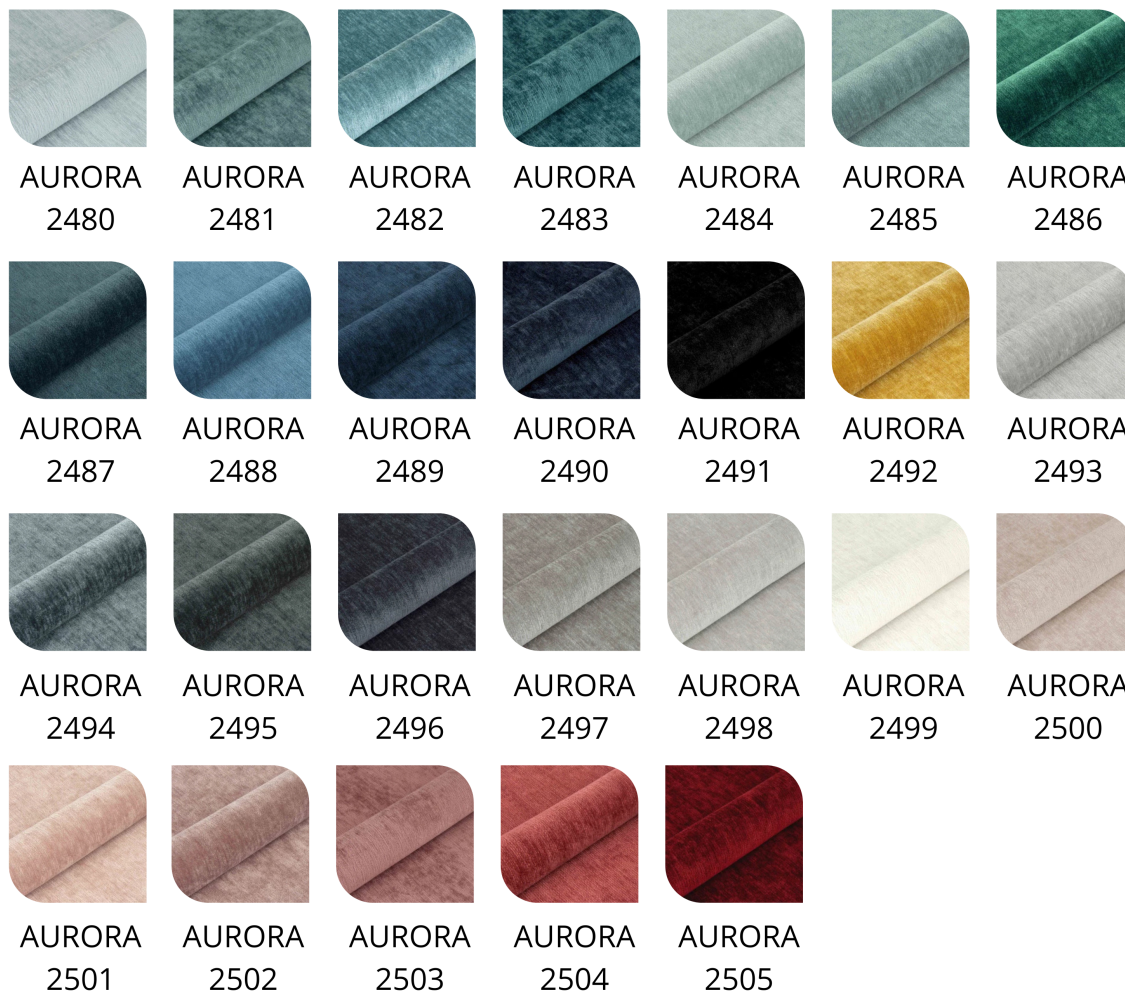

Tierra 09

Tierra 10

Tierra 11

Tierra 12

Tierra 13

Tierra 14

Tierra 15

Tierra 16

Tierra 17

Tierra 18

Tierra 19

Tierra 20

Tierra 21

Tierra 22

Ross 01

Ross 02

Ross 03

Ross 04

Ross 05

Ross 06

Ross 07

Ross 08

Ross 09

Ross 10

**Tkanina:** Casablanca 2301 Ecrú , Kolor Klienta (Tkanina) - Zamówienie Indywidualne , Casablanca 2302 Jasny beż , Casablanca 2303 Beżowo-szary , Casablanca 2304 Ciepły beż , Casablanca 2305 Taupe , Casablanca 2306 Mokka , Casablanca 2307 Ciemny brąz , Casablanca 2308 Espresso , Casablanca 2309 Czerwień , Casablanca 2310 Róż , Casablanca 2311 Fiolet , Casablanca 2312 Khaki , Casablanca 2313 Turkus , Casablanca 2314 Jasny szary , Casablanca 2315 Grafit , Casablanca 2316 Czarny , Florencja 2521 Biały - ekoskóra , Florencja 2522 Jasny beż - ekoskóra , Florencja 2523 Beż - ekoskóra , Florencja 2524 Brąz - ekoskóra , Florencja 2525 Koniak - ekoskóra , Florencja 2526 Ciemny brąz - ekoskóra , Florencja 2527 Jasny szary - ekoskóra , Florencja 2528 Grafit - ekoskóra , Florencja 2529 Czarny - ekoskóra , Piano 01 Ivory , Piano 02 Jasny krem , Piano 03 Jasny beż , Piano 04 Beżowo-szary , Piano 05 Taupe , Piano 06 Bordo , Piano 07 Żółty , Piano 08 Szmaragdowy , Piano 09 Miętowy , Piano 10 Turkus , Piano 11 Błękitny , Piano 12 Ciemny granat , Piano 13 Jasny szary , Piano 14 Średni szary , Piano 15 Ciemny szary , Piano 16 Gorzka czekolada