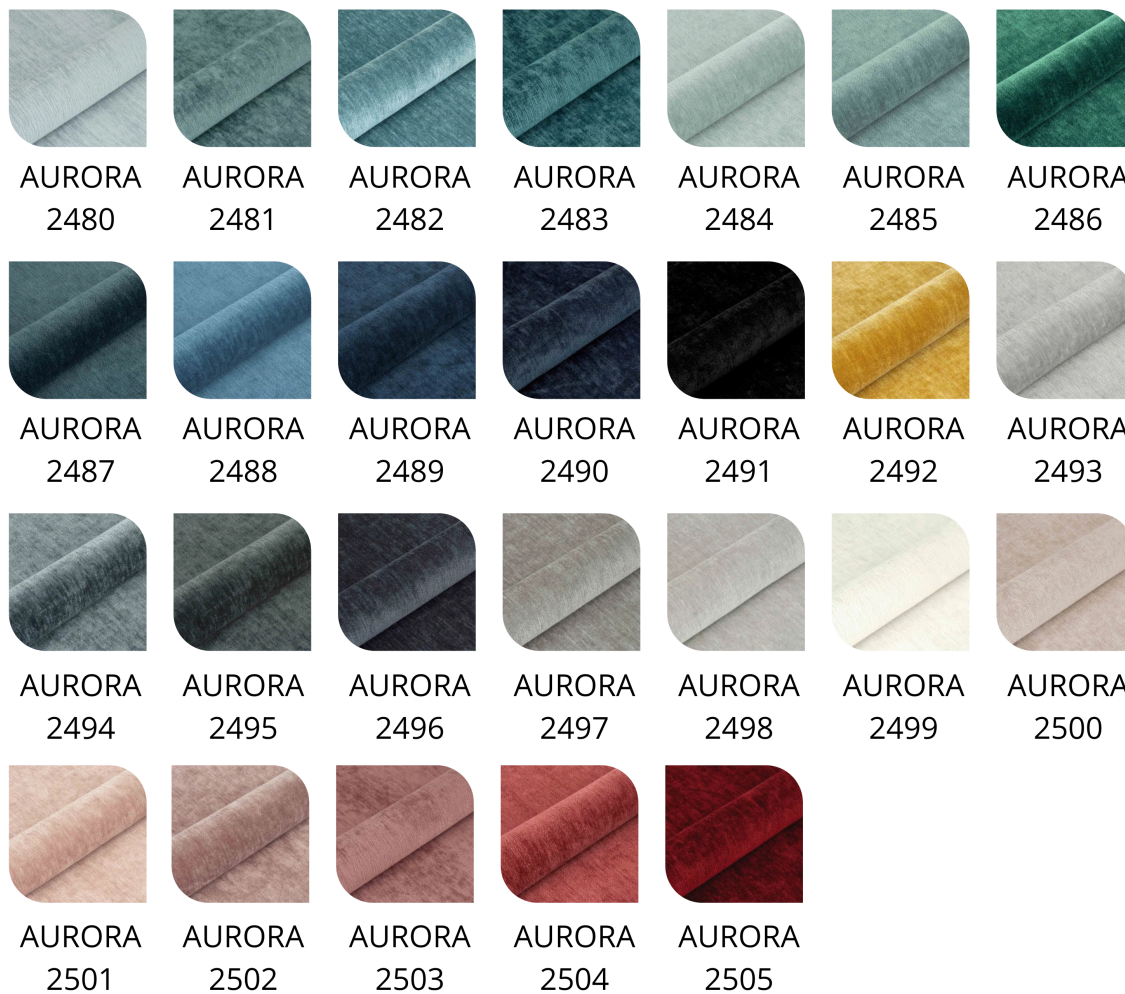

Tierra 17

Tierra 18

Tierra 19

Tierra 20

Tierra 21

Tierra 22

Ross 01

Ross 02

Ross 03

Ross 04

Ross 05

Ross 06

Ross 07

Ross 08

Ross 09

Ross 10

**Wysokość:** 40 cm , 45 cm , 50 cm

**Głębokość:** 30 cm , 35 cm , 40 cm

**Wysokość panelu wieszaka:** 185 cm , 190 cm

**Liczba wieszaków:** 3 szt. , 4 szt. , 5 szt. , 6 szt.

**Tkanina:** Casablanca 2301 Ecrú , Kolor Klienta (Tkanina) - Zamówienie Indywidualne , Casablanca 2302 Jasny beż , Casablanca 2303 Beżowo-szary , Casablanca 2304 Ciepły beż , Casablanca 2305 Taupe , Casablanca 2306 Mokka , Casablanca 2307 Ciemny brąz , Casablanca 2308 Espresso , Casablanca 2309 Czerwień , Casablanca 2310 Róż , Casablanca 2311 Fiolet , Casablanca 2312 Khaki , Casablanca 2313 Turkus , Casablanca 2314 Jasny szary , Casablanca 2315 Grafit , Casablanca 2316 Czarny , Florencja 2521 Biały - ekoskóra , Florencja 2522 Jasny beż - ekoskóra , Florencja 2523 Beż - ekoskóra , Florencja 2524 Brąz - ekoskóra , Florencja 2525 Koniak - ekoskóra , Florencja 2526 Ciemny brąz - ekoskóra , Florencja 2527 Jasny szary - ekoskóra , Florencja 2528 Grafit - ekoskóra , Florencja 2529 Czarny - ekoskóra , Piano 01 Ivory , Piano 02 Jasny krem , Piano 03 Jasny beż , Piano 04 Beżowo-szary , Piano 05 Taupe , Piano 06 Bordo , Piano 07 Żółty , Piano 08 Smaragdowy , Piano 09 Miętowy , Piano 10 Turkus , Piano 11 Błękitny , Piano 12 Ciemny granat , Piano 13 Jasny szary , Piano 14 Średni szary , Piano 15 Ciemny szary , Piano 16 Gorzka czekolada