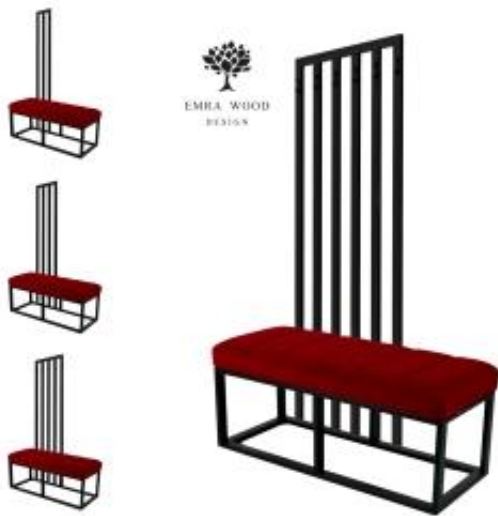

Link do produktu: <https://emrawood.pl/lawka-tapicerowana-hold-me-31-z-wieszakiem-styl-industrialny-model-lgm-578-p-12651.html>

Ławka Tapicerowana Hold Me 31 z Wieszakiem - Styl Industrialny Model: LGM-578

Dostępność	Dostępny
Numer katalogowy	23176
Kod producenta	LGM-578
Producent	Emra Wood Design

Opis produktu

Zestaw mebli do przedpokoju w stylu Loft - nowoczesne i oryginalne rozwiązanie dla osób, które chcą stworzyć wyjątkową aranżację swojego wnętrza. Metalowy stelaż i tapicerowane wysokiej jakości siedzisko podkreśla industrialny charakter i zachwyca prostą formą. Trwały i solidny stelaż metalowej ramy, malowany proszkowo w kolorze czarny mat. Rama posiada wieszaki ściennie. Dostępne są w czterech opcjach do wyboru.

Ławka Z Wieszakiem Model LGM-578 / Tkanina Hold Me 31 / Stelaż Stal Czarna / Produkowana w rozmiarach od 50 cm do 200 cm

- Ławka z wieszakiem wykonana jest ze stali czarnej malowanej proszkowo łączą w sobie nowoczesność z modnym industrialnym stylem.
- Praktyczne siedzisko, można na nim usiąść, położyć torebkę oraz wieszaki na ubrania, które można dostosować do własnych potrzeb.
- Nóżki zakończone podkładkami z filcu, by zapobiec zarysowaniu podłogi.
- Zestaw wysyłany jest w całości, nie wymaga samodzielnego montażu.