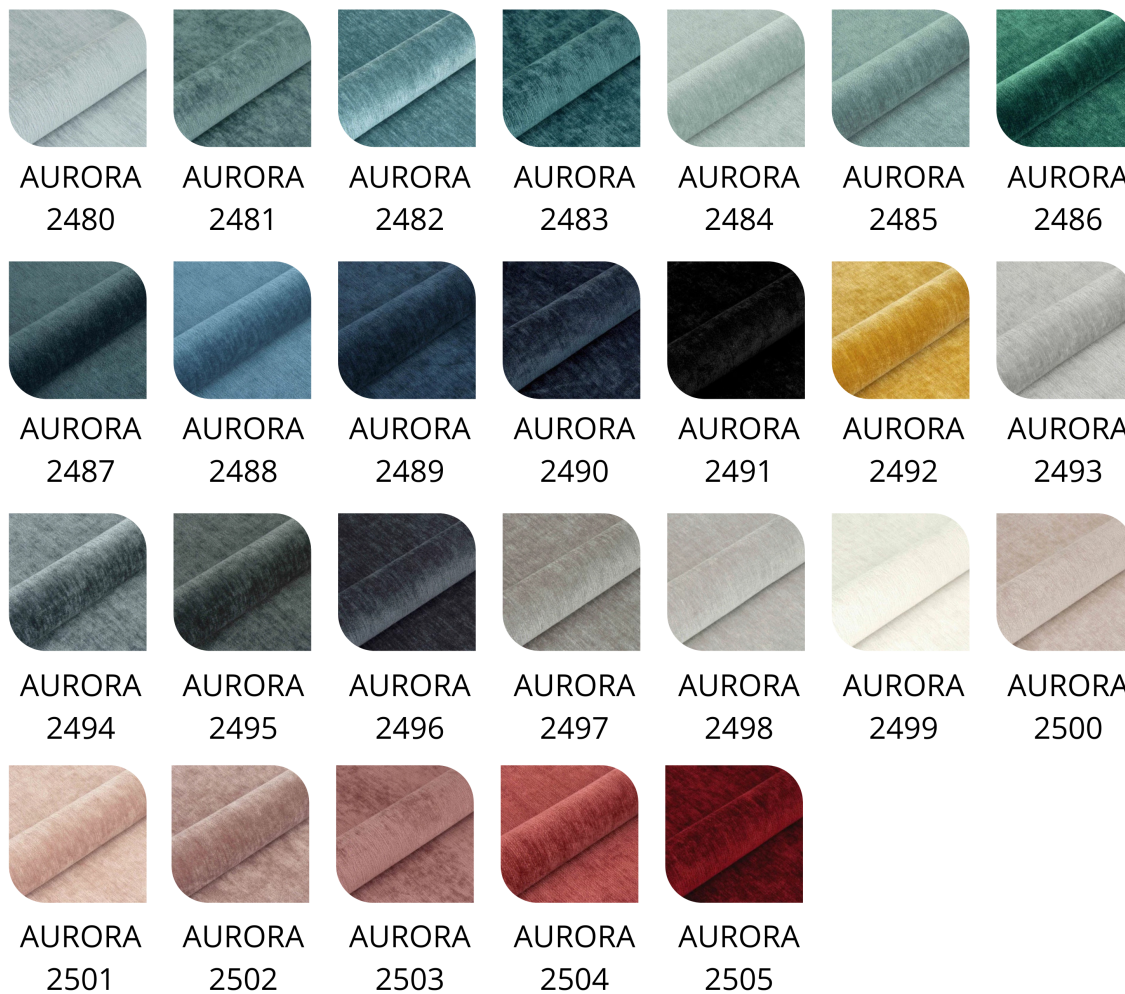

Tierra 17

Tierra 18

Tierra 19

Tierra 20

Tierra 21

Tierra 22

Ross 01

Ross 02

Ross 03

Ross 04

Ross 05

Ross 06

Ross 07

Ross 08

Ross 09

Ross 10

**Tkanina:** Casablanca 2301 Ecrú , Kolor Klienta (Tkanina) - Zamówienie Indywidualne , Casablanca 2302 Jasny beż , Casablanca 2303 Beżowo-szary , Casablanca 2304 Ciepły beż , Casablanca 2305 Taupe , Casablanca 2306 Mokka , Casablanca 2307 Ciemny brąz , Casablanca 2308 Espresso , Casablanca 2309 Czerwień , Casablanca 2310 Róż , Casablanca 2311 Fiolet , Casablanca 2312 Khaki , Casablanca 2313 Turkus , Casablanca 2314 Jasny szary , Casablanca 2315 Grafit , Casablanca 2316 Czarny , Florencja 2521 Biały - ekoskóra , Florencja 2522 Jasny beż - ekoskóra , Florencja 2523 Beż - ekoskóra , Florencja 2524 Brąz - ekoskóra , Florencja 2525 Koniak - ekoskóra , Florencja 2526 Ciemny brąz - ekoskóra , Florencja 2527 Jasny szary - ekoskóra , Florencja 2528 Grafit - ekoskóra , Florencja 2529 Czarny - ekoskóra , Piano 01 Ivory , Piano 02 Jasny krem , Piano 03 Jasny beż , Piano 04 Beżowo-szary , Piano 05 Taupe , Piano 06 Bordo , Piano 07 Żółty , Piano 08 Szmaragdowy , Piano 09 Miętowy , Piano 10 Turkus , Piano 11 Błękitny , Piano 12 Ciemny granat , Piano 13 Jasny szary , Piano 14 Średni szary , Piano 15 Ciemny szary , Piano 16 Gorzka czekolada