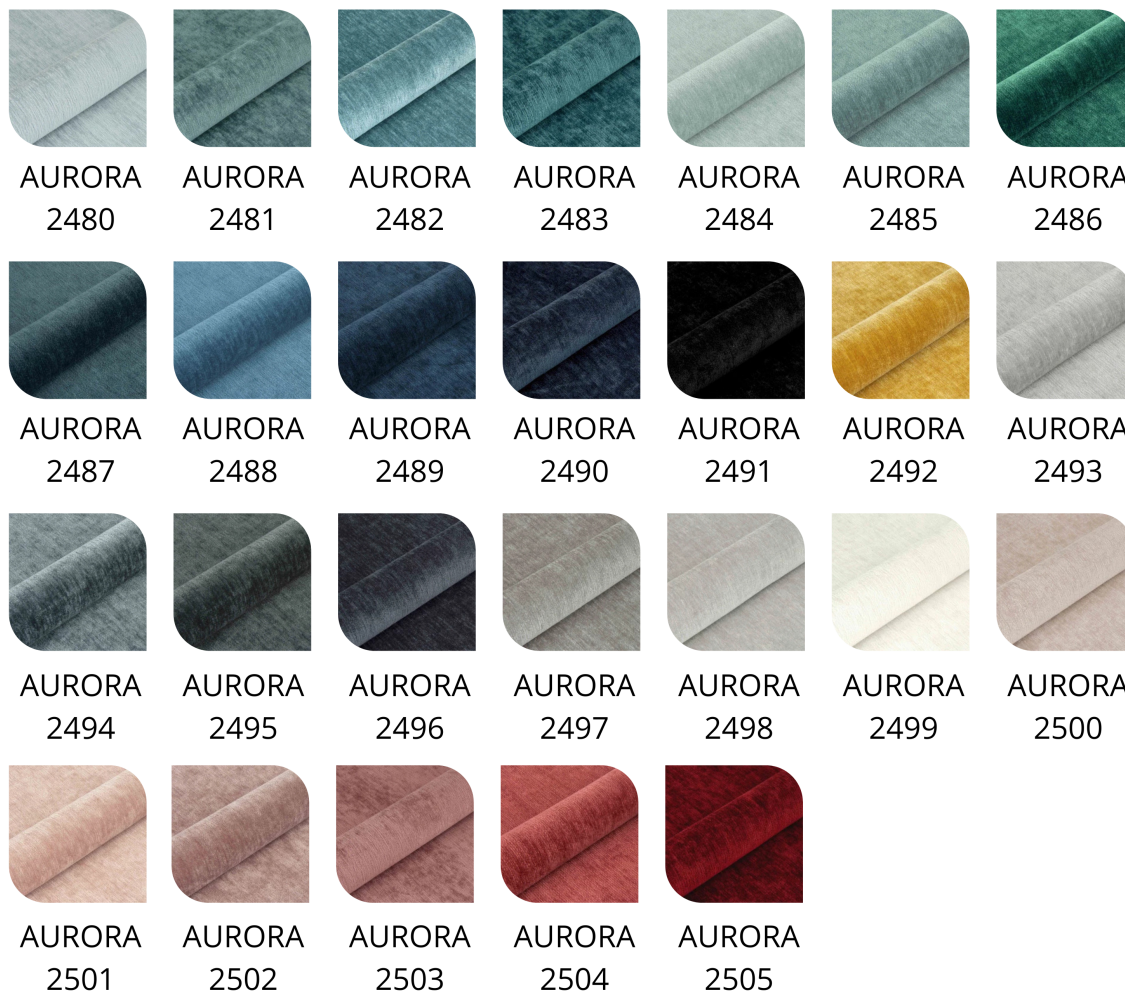

Tierra 18

Tierra 19

Tierra 20

Tierra 21

Tierra 22

Ross 01

Ross 02

Ross 03

Ross 04

Ross 05

Ross 06

Ross 07

Ross 08

Ross 09

Ross 10

Ross 11

Wysokość: 40 cm , 45 cm , 50 cm

Głębokość: 30 cm , 35 cm , 40 cm

Wysokość panelu wieszaka: 185 cm , 190 cm

Strona panelu wieszaka: Lewa , Prawa

Liczba wieszaków: 3 szt. , 4 szt. , 5 szt. , 6 szt.

Tkanina: Casablanca 2301 Ecrú , Kolor Klienta (Tkanina) - Zamówienie Indywidualne , Casablanca 2302 Jasny beż , Casablanca 2303 Beżowo-szary , Casablanca 2304 Ciepły beż , Casablanca 2305 Taupe , Casablanca 2306 Mokka , Casablanca 2307 Ciemny brąz , Casablanca 2308 Espresso , Casablanca 2309 Czerwień , Casablanca 2310 Róż , Casablanca 2311 Fiolet , Casablanca 2312 Khaki , Casablanca 2313 Turkus , Casablanca 2314 Jasny szary , Casablanca 2315 Grafit , Casablanca 2316 Czarny , Florencja 2521 Biały - ekoskóra , Florencja 2522 Jasny beż - ekoskóra , Florencja 2523 Beż - ekoskóra , Florencja 2524 Brąz - ekoskóra , Florencja 2525 Koniak - ekoskóra , Florencja 2526 Ciemny brąz - ekoskóra , Florencja 2527 Jasny szary - ekoskóra , Florencja 2528 Grafit - ekoskóra , Florencja 2529 Czarny - ekoskóra , Piano 01 Ivory , Piano 02 Jasny krem , Piano 03 Jasny beż , Piano 04 Beżowo-szary , Piano 05 Taupe , Piano 06 Bordo , Piano 07 Żółty , Piano 08 Szmaragdowy , Piano 09 Miętowy , Piano 10 Turkus , Piano 11 Błękitny , Piano 12 Ciemny granat , Piano 13 Jasny szary , Piano 14 Średni szary , Piano 15 Ciemny szary , Piano 16 Gorzka czekolada