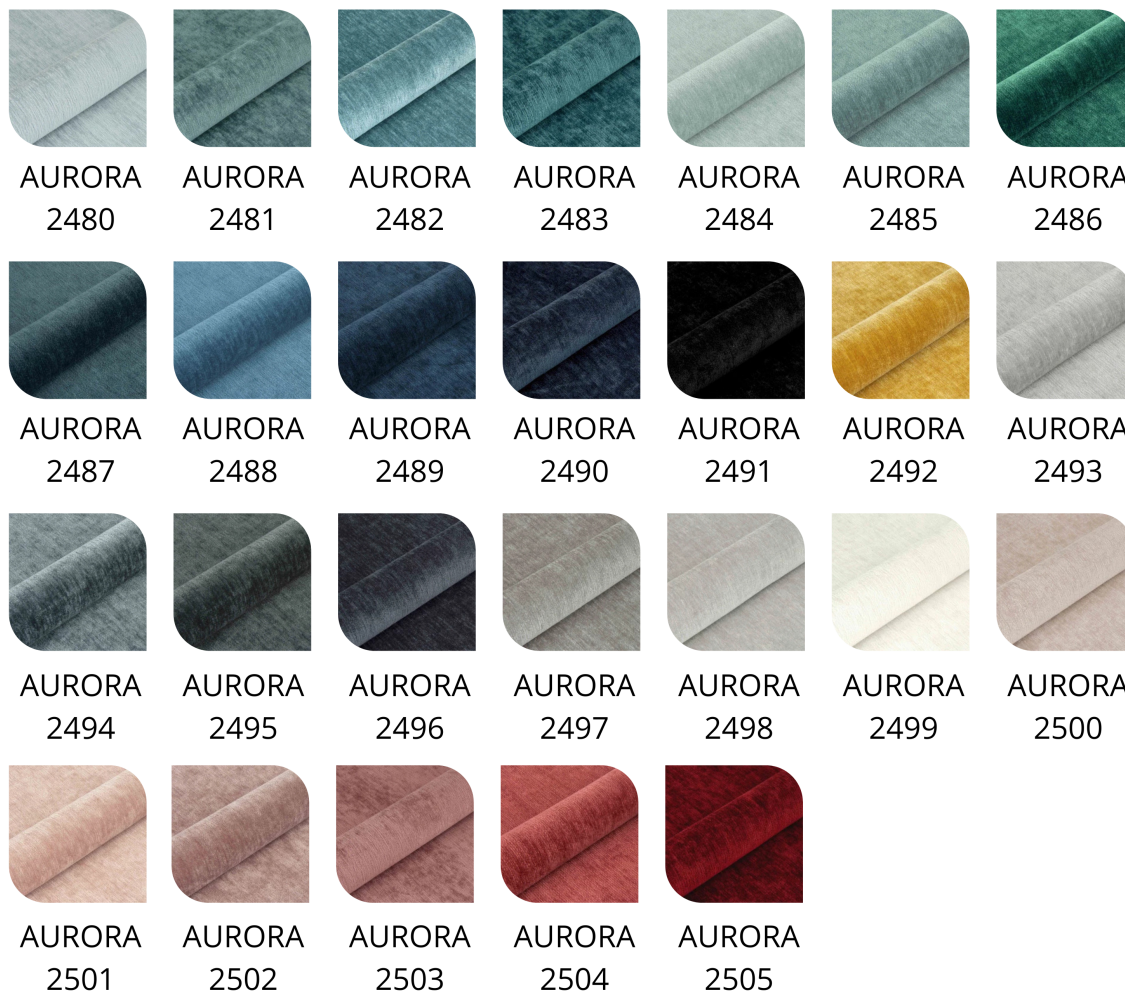

Tierra 17

Tierra 18

Tierra 19

Tierra 20

Tierra 21

Tierra 22

Ross 01

Ross 02

Ross 03

Ross 04

Ross 05

Ross 06

Ross 07

Ross 08

Ross 09

Ross 10

Wysokość: 40 cm , 45 cm , 50 cm

Głębokość: 30 cm , 35 cm , 40 cm

Wysokość panelu wieszaka: 185 cm , 190 cm

Strona panelu wieszaka: Lewa , Prawa

Liczba wieszaków: 3 szt. , 4 szt. , 5 szt. , 6 szt.

Tkanina: Casablanca 2301 Ecrú , Kolor Klienta (Tkanina) - Zamówienie Indywidualne , Casablanca 2302 Jasny beż , Casablanca 2303 Beżowo-szary , Casablanca 2304 Ciepły beż , Casablanca 2305 Taupe , Casablanca 2306 Mokka , Casablanca 2307 Ciemny brąz , Casablanca 2308 Espresso , Casablanca 2309 Czerwień , Casablanca 2310 Róż , Casablanca 2311 Fiolet , Casablanca 2312 Khaki , Casablanca 2313 Turkus , Casablanca 2314 Jasny szary , Casablanca 2315 Grafit , Casablanca 2316 Czarny , Florencja 2521 Biały - ekoskóra , Florencja 2522 Jasny beż - ekoskóra , Florencja 2523 Beż - ekoskóra , Florencja 2524 Brąz - ekoskóra , Florencja 2525 Koniak - ekoskóra , Florencja 2526 Ciemny brąz - ekoskóra , Florencja 2527 Jasny szary - ekoskóra , Florencja 2528 Grafit - ekoskóra , Florencja 2529 Czarny - ekoskóra , Piano 01 Ivory , Piano 02 Jasny krem , Piano 03 Jasny beż , Piano 04 Beżowo-szary , Piano 05 Taupe , Piano 06 Bordo , Piano 07 Żółty , Piano 08 Szmaragdowy , Piano 09 Miętowy , Piano 10 Turkus , Piano 11 Błękitny , Piano 12 Ciemny granat , Piano 13 Jasny szary , Piano 14 Średni szary , Piano 15 Ciemny szary , Piano 16 Gorzka czekolada