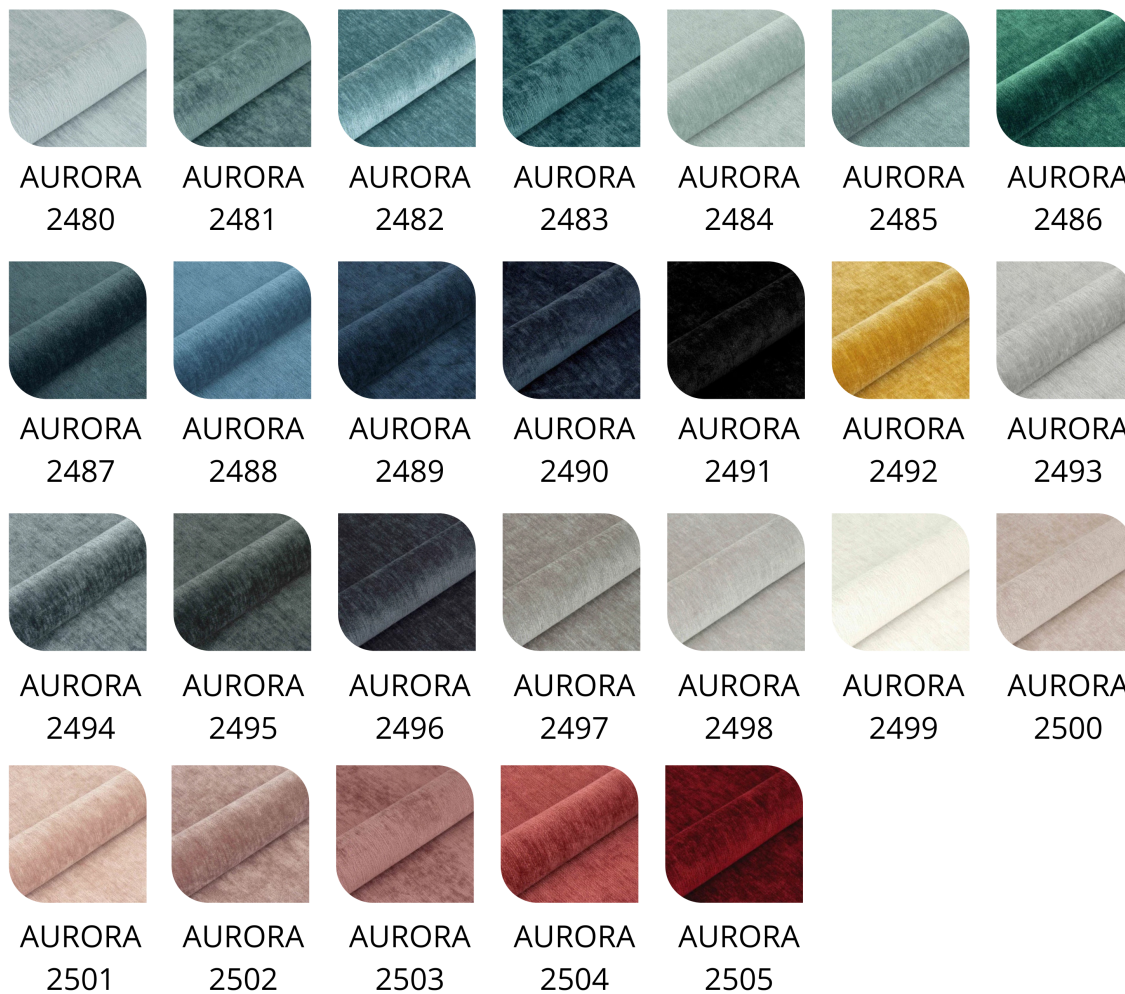

Tierra 18

Tierra 19

Tierra 20

Tierra 21

Tierra 22

Ross 01

Ross 02

Ross 03

Ross 04

Ross 05

Ross 06

Ross 07

Ross 08

Ross 09

Ross 10

Ross 11

Wysokość: 40 cm , 45 cm , 50 cm

Głębokość: 30 cm , 35 cm , 40 cm

Wysokość panelu wieszaka: 185 cm , 190 cm

Tkanina: Casablanca 2301 Ecrú , Kolor Klienta (Tkanina) - Zamówienie Indywidualne , Casablanca 2302 Jasny beż , Casablanca 2303 Beżowo-szary , Casablanca 2304 Ciepły beż , Casablanca 2305 Taupe , Casablanca 2306 Mokka , Casablanca 2307 Ciemny brąz , Casablanca 2308 Espresso , Casablanca 2309 Czerwień , Casablanca 2310 Róż , Casablanca 2311 Fiolet , Casablanca 2312 Khaki , Casablanca 2313 Turkus , Casablanca 2314 Jasny szary , Casablanca 2315 Grafit , Casablanca 2316 Czarny , Florencja 2521 Biały - ekoskóra , Florencja 2522 Jasny beż - ekoskóra , Florencja 2523 Beż - ekoskóra , Florencja 2524 Brąz - ekoskóra , Florencja 2525 Koniak - ekoskóra , Florencja 2526 Ciemny brąz - ekoskóra , Florencja 2527 Jasny szary - ekoskóra , Florencja 2528 Grafit - ekoskóra , Florencja 2529 Czarny - ekoskóra , Piano 01 Ivory , Piano 02 Jasny krem , Piano 03 Jasny beż , Piano 04 Beżowo-szary , Piano 05 Taupe , Piano 06 Bordo , Piano 07 Żółty , Piano 08 Szmaragdowy , Piano 09 Miętowy , Piano 10 Turkus , Piano 11 Błękitny , Piano 12 Ciemny granat , Piano 13 Jasny szary , Piano 14 Średni szary , Piano 15 Ciemny szary , Piano 16 Gorzka czekolada