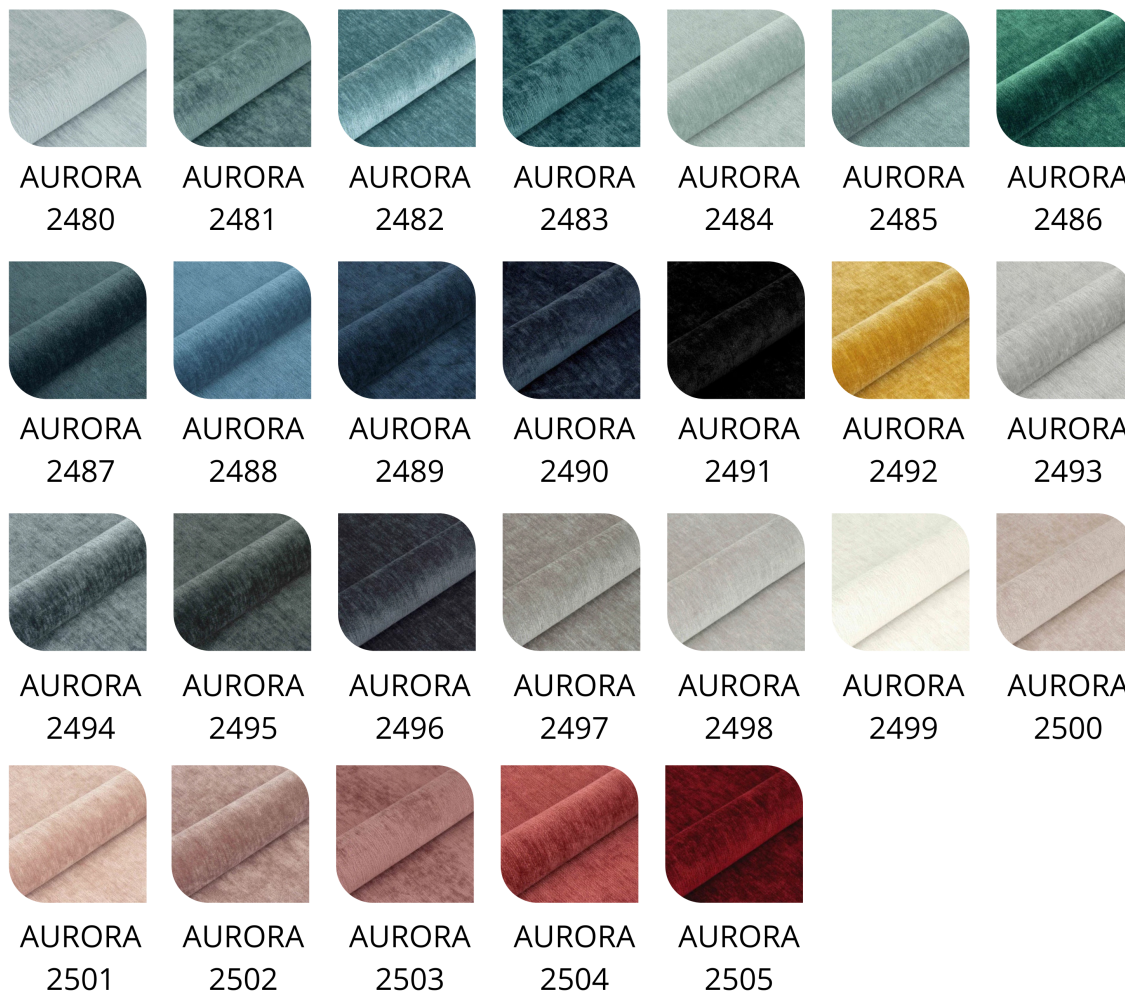

Tierra 17

Tierra 18

Tierra 19

Tierra 20

Tierra 21

Tierra 22

Ross 01

Ross 02

Ross 03

Ross 04

Ross 05

Ross 06

Ross 07

Ross 08

Ross 09

Ross 10

Wysokość Ławeczki: 40 cm , 45 cm , 50 cm

Głębokość Ławeczki: 30 cm , 35 cm , 40 cm

Wysokość Ramy Wieszaka: 185 cm , 190 cm

Liczba Wieszaków W Panelu: 3 szt , 4 szt , 5 szt , 6 szt

Kolor Tkaniny: Oryginalny (zdjęcie) , Casablanca 2301 Ecrú Welur , Kolor Klienta (Tkanina) - Zamówienie Indywidualne , Casablanca 2302 Beż Welur , Casablanca 2303 Beż Welur , Casablanca 2304 Cappuccino Welur , Casablanca 2305 Brąz Welur , Casablanca 2306 Brąz Welur , Casablanca 2307 Brąz Czekolada Welur , Casablanca 2308 Brąz Czekolada Welur , Casablanca 2309 Czerwony Welur , Casablanca 2310 Różowy Welur , Casablanca 2311 Fioletowa Welur , Casablanca 2312 Zielony Welur , Casablanca 2313 Turkus Welur , Casablanca 2314 Popielaty Welur , Casablanca 2315 Grafitowy Welur , Casablanca 2316 Czarny Welur , Eko-Skóra 2521 Biały , Eko-Skóra 2522 Ecrú , Eko-Skóra 2523 Beż , Czerwona Eko-Skóra , Eko-Skóra 2524 Brązowa , Eko-Skóra 2525 Brązowa , Eko-Skóra 2526 Brązowa , Eko-Skóra 2527 Popielata , Eko-Skóra 2528 Grafitowa , Eko-Skóra 2529 Czarna , Piano 01 Złamana Biel Welur , Piano 02 Jasny Beż Welur , Piano 03 Beż Welur , Piano 04 Ciemny Beż Welur , Piano 05 Brąz Welur , Piano 06 Bordo Welur , Piano 07 Żółcień Cytrynowa Welur , Piano 08 Butelkowa Zieleń Welur , Piano 09 Mięta Zieleń Welur , Piano 10 Turkus Welur , Piano 11 Jasny Błękit Welur , Piano 12 Granat Welur , Piano 13 Srebrny Welur , Piano 14 Popiel Welur , Piano 15 Szary Welur , Piano 16 Czerń Welur