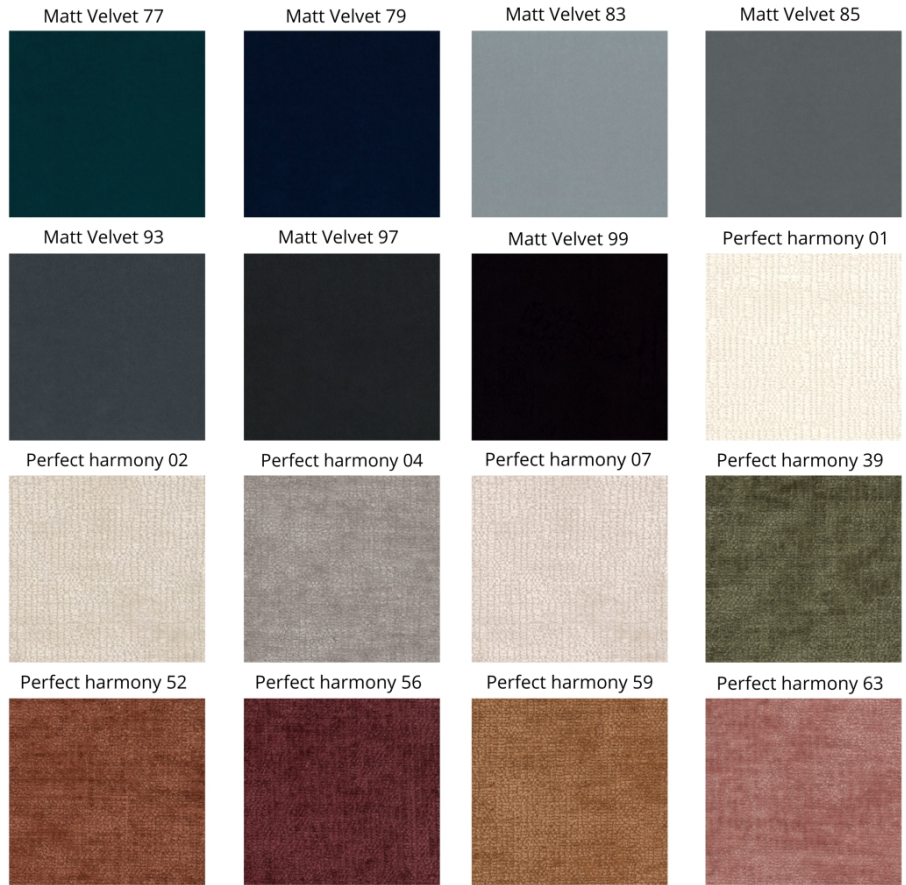

## **PALETA KOLORÓW TKANIN**

Aragon 01

Aragon 03

Aragon 14

Aragon 20

Aragon 35

Aragon 39

Aragon 56

Monolith 92

Monolith 95

Perfect harmony 72

Perfect harmony 77

Perfect harmony 80

Perfect harmony 82

Perfect harmony 83

Perfect harmony 85

Perfect harmony 90

Perfect harmony 99

Curio 02

Curio 09

Curio 11

Curio 15

Curio 20

Curio 35