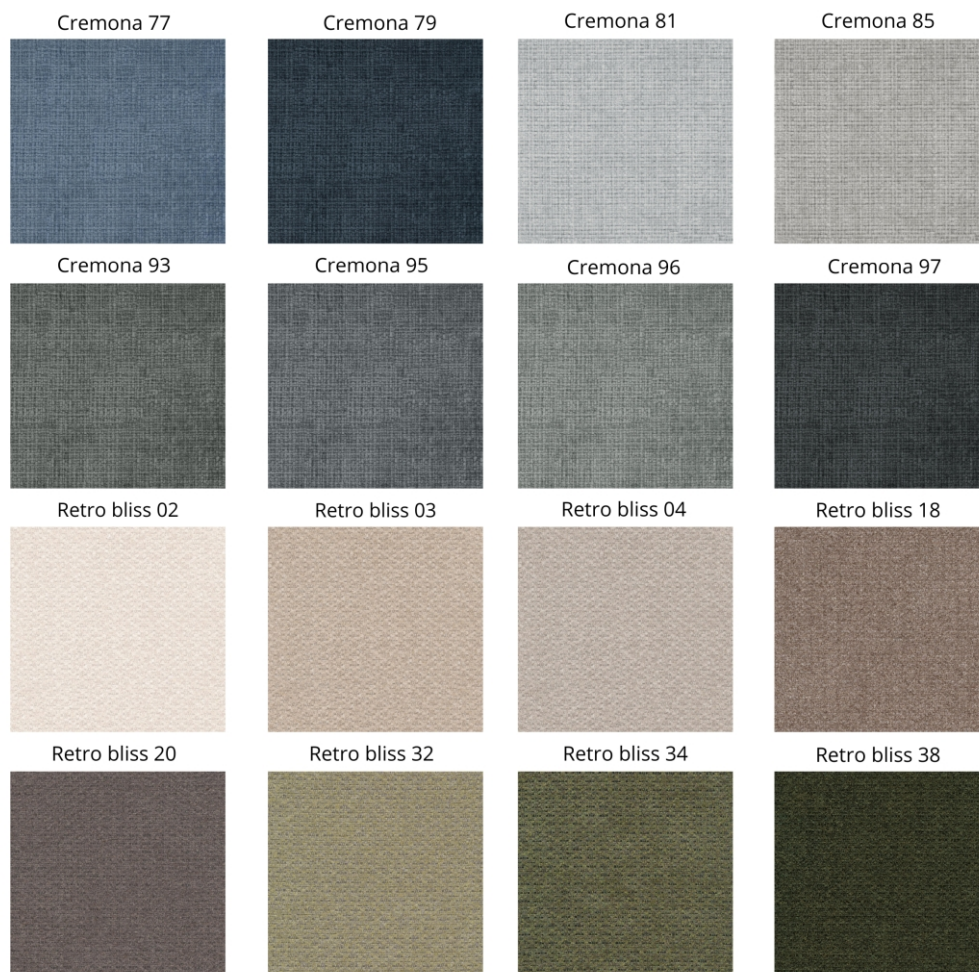

## **PALETA KOLORÓW TKANIN**

Aragon 01

Aragon 03

Aragon 14

Aragon 20

Aragon 35

Aragon 39

Aragon 56

Blur 08

Blur 09

Blur 10

Blur 11

Blur 12

Blur 13

Blur 14

Blur 15

Blur 16

Blur 17

Anthology 04

Anthology 06

Anthology 07

Anthology 08

Anthology 09

Anthology 10