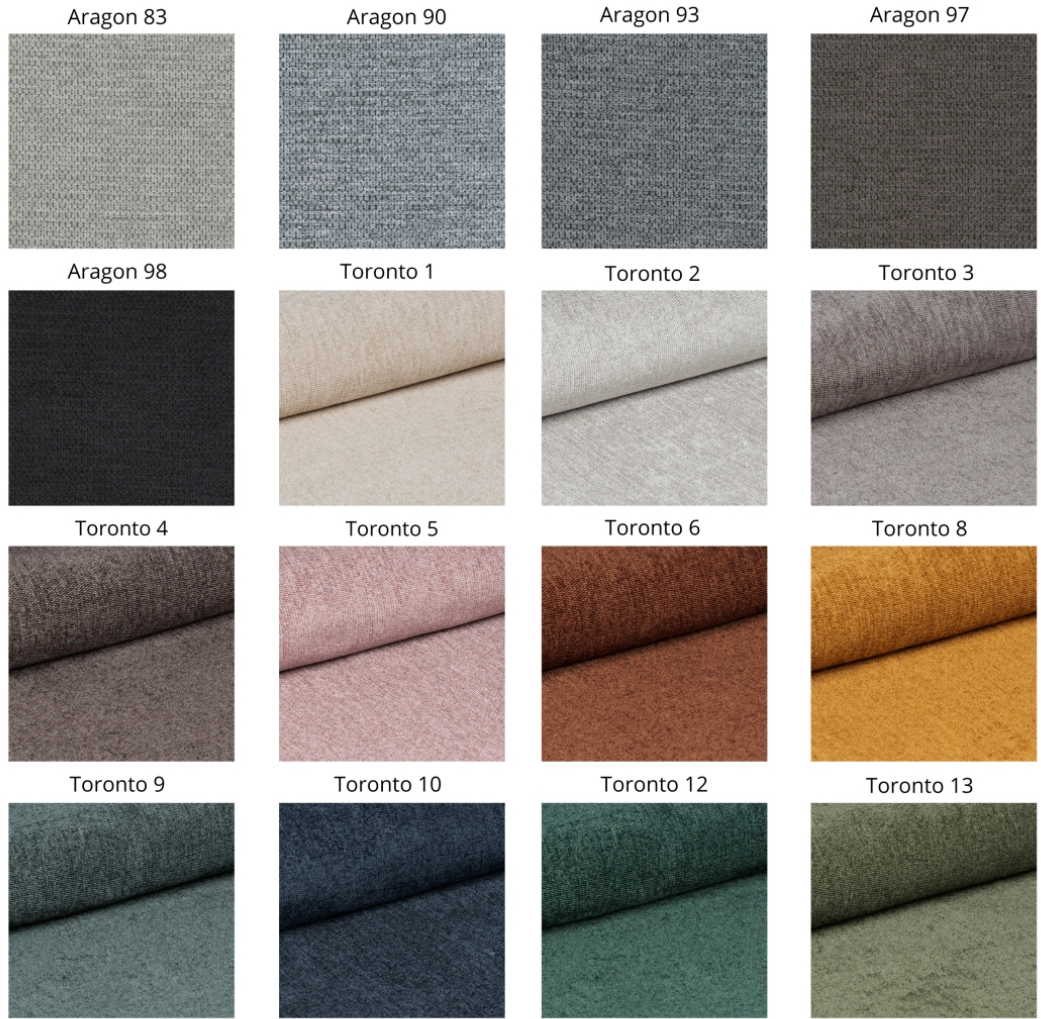

## **PALETA KOLORÓW TKANIN**

Aragon 01

Aragon 03

Aragon 14

Aragon 20

Aragon 35

Aragon 39

Aragon 56

Aragon 80

Toronto 14

Toronto 15

Toronto 16

Toronto 17

Vogue 01

Vogue 02

Vogue 03