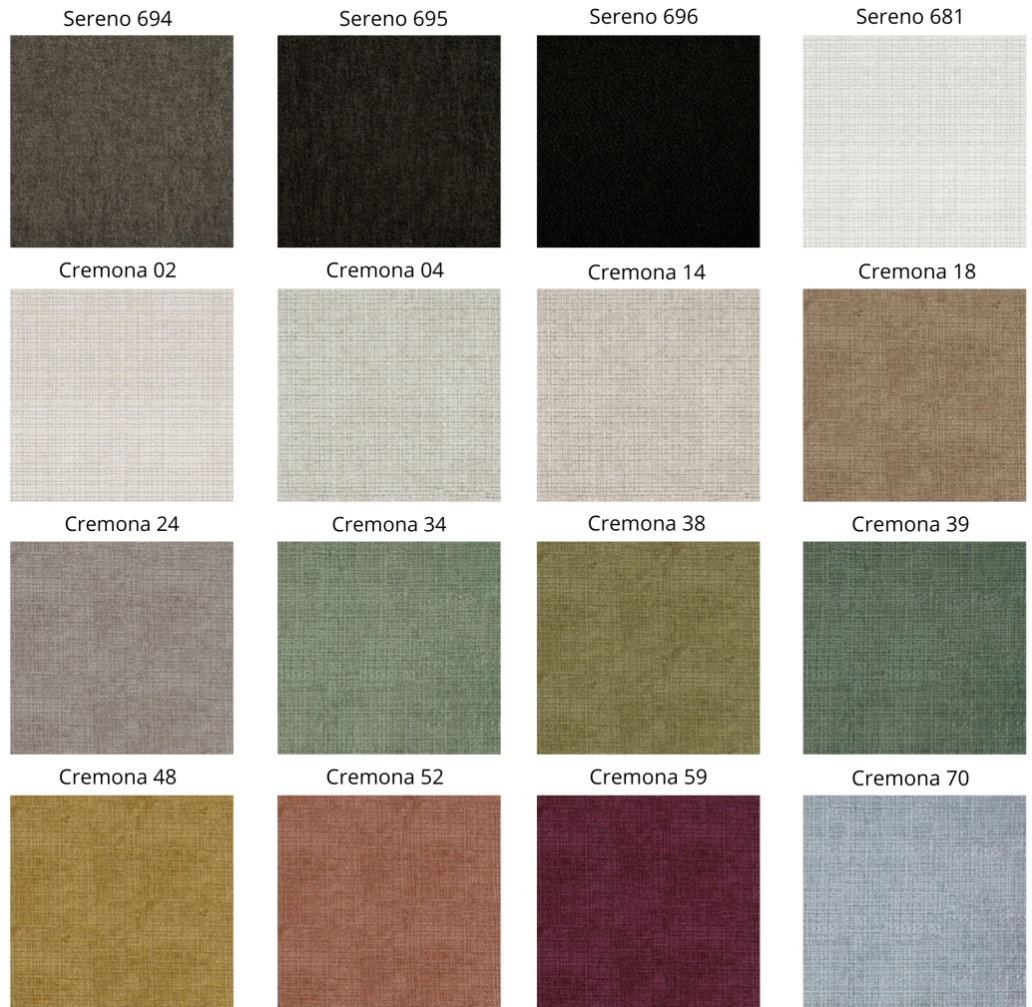

## **PALETA KOLORÓW TKANIN**

Aragon 01

Aragon 03

Aragon 14

Aragon 20

Aragon 35

Aragon 39

Aragon 56

Blur 08

Blur 09

Blur 10

Blur 11

Blur 12

Blur 13

Blur 14

Blur 15

Blur 16

Blur 17

Anthology 04

Anthology 06

Anthology 07

Anthology 08

Anthology 09

Anthology 10