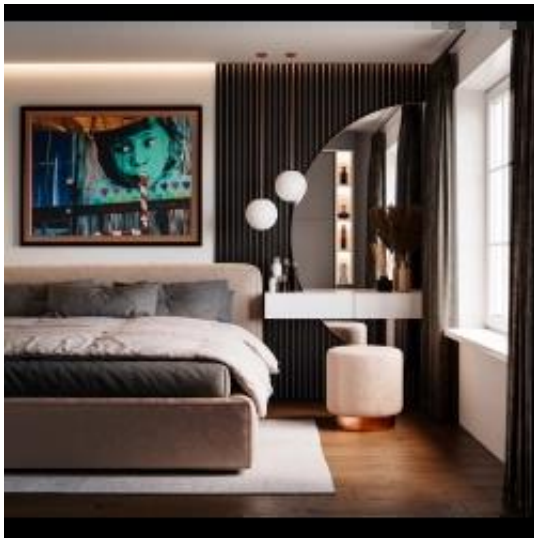

Link do produktu: <https://emrawood.pl/lustro-lovers-duo-dekoracyjne-lustro-polokragle-w-dwoch-czesciach-do-sypialni-lazienki-i-przedpokoju-p-13049.html>

Lustro LOVERS DUO – dekoracyjne lustro półokrągłe w dwóch częściach do sypialni, łazienki i przedpokoju

Szukasz designerskiego lustra, które będzie idealnym dopełnieniem Twojego wnętrza? Lustro organiczne o nieregularnym kształcie to niepowtarzalny element dekoracyjny, który nada przestrzeni lekkości i nowoczesnego charakteru. Dzięki polerowanym krawędziom lustro prezentuje się elegancko i bezpiecznie wpisuje się w każde wnętrze - od salonu, przez sypialnię, aż po łazienkę.