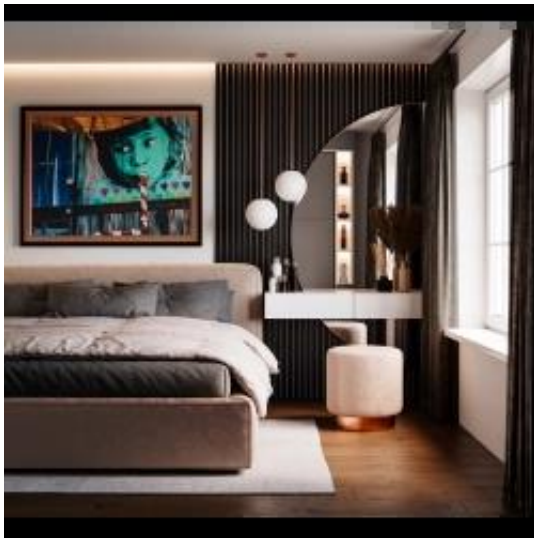

Link do produktu: <https://emrawood.pl/lustro-lovers-duo-dekoracyjne-lustro-polokragle-w-dwoch-czesciach-do-sypialni-lazienki-i-przedpokoju-p-13049.html>

Lustro LOVERS DUO – dekoracyjne lustro półokrągłe w dwóch częściach do sypialni, łazienki i przedpokoju

Dostępność	Na zamówienie
Numer katalogowy	2500043

Opis produktu

Lustro organiczne o nieregularnym kształcie z polerowanymi krawędziami - na wymiar

Szukasz designerskiego lustra, które będzie idealnym dopełnieniem Twojego wnętrza? Lustro organiczne o nieregularnym kształcie to niepowtarzalny element dekoracyjny, który nada przestrzeni lekkości i nowoczesnego charakteru. Dzięki polerowanym krawędziom lustro prezentuje się elegancko i bezpiecznie wpisuje się w każde wnętrze - od salonu, przez sypialnię, aż po łazienkę.

Najważniejsze cechy produktu:

- **Unikalny, organiczny kształt** - inspirowany naturą, nieregularna forma lustra przyciąga wzrok i podkreśla indywidualny styl wnętrza.
- **Szlifowane (polerowane) krawędzie** - estetyczne wykończenie i zwiększone bezpieczeństwo użytkowania.
- **Wysoka jakość szkła** - gwarantuje idealne odbicie i trwałość.
- **Zawieszki w zestawie** - każde lustro standardowo wyposażone jest w zawieszki montażowe (z wyjątkiem luster weneckich, paneli i podstawek).
- **Dostępne na zamówienie** - wykonujemy lustra pod indywidualne wymiary i potrzeby klienta.