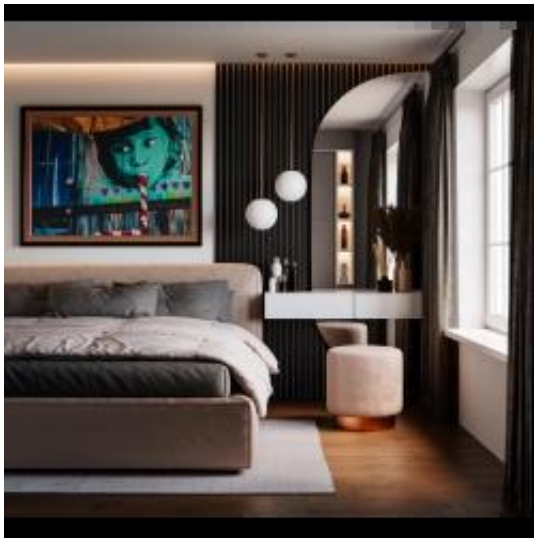

Link do produktu: <https://emrawood.pl/lustro-tango-dekoracyjne-nieregularne-2-czesciowe-nowoczesne-bez-ramy-do-sypialni-p-13630.html>

## Lustro TANGO dekoracyjne nieregularne 2-częściowe nowoczesne bez ramy do sypialni

Dostępność	<b>Na zamówienie</b>
Numer katalogowy	<b>2500047</b>