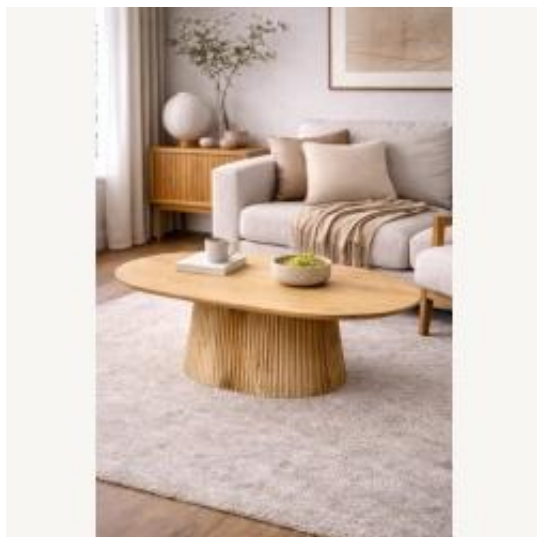

Link do produktu: <https://emrawood.pl/marmoholz-montemerano-legno-stolik-kawowy-owalny-jasny-mango-120-x-70-cm-p-16952.html>

Marmoholz Montemerano Legno – Stolik Kawowy Ovalny | Jasny Mango | 120 x 70 cm

Dostępność	Dostępny
Numer katalogowy	RT02
Kod producenta	STK-7002
Producent	Emra Wood Design

Opis produktu

Montemerano Legno to owalny stolik kawowy w całości wykonany z drewna mango, który wnosi do wnętrza lekkie, naturalne ciepło i subtelny, designerski charakter. Rzeźbiarska, żłobiona podstawa dodaje meblowi wyrazistej formy, a jasny odcień drewna pięknie rozjaśnia aranżację.

Owalny blat o wymiarach **120 x 70 cm** zapewnia wygodną przestrzeń do codziennych rytuałów — kawy, książek i dekoracji. Wysokość **40 cm** sprawia, że stolik naturalnie dopasowuje się do strefy wypoczynku.

To **stolik kawowy z litego drewna mango** o grubości blatu **2,5 cm** — solidny, ponadczasowy i stworzony z myślą o wnętrzach premium.

CECHY PRODUKTU

- wymiary blatu 120 x 70 cm — komfortowa przestrzeń do aranżacji
- wysokość 45 cm — ergonomiczna do salonu
- grubość blatu 2,5 cm — solidna konstrukcja
- lite drewno mango — naturalna struktura i trwałość
- owalny blat — miękki, elegancki charakter
- żłobiona, rzeźbiarska podstawa — design premium i stabilność