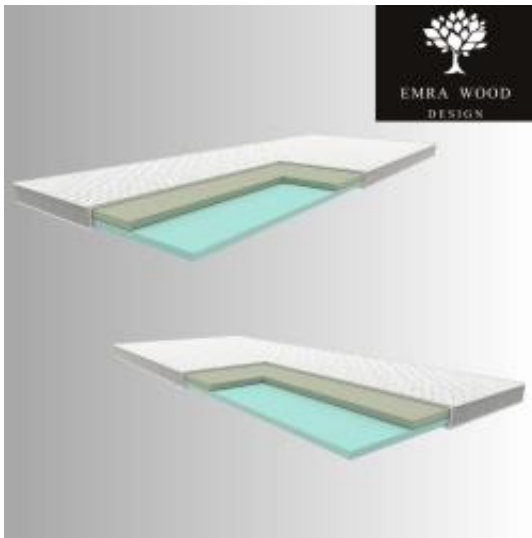

Dane aktualne na dzień: 07-05-2026 05:47

Link do produktu: <https://emrawood.pl/nakladka-topper-duo-p-14447.html>

## NAKLADKA TOPPER DUO

Numer katalogowy	<b>3435671110070</b>
Kod producenta	<b>TOPP-OPTI-1</b>
Producent	<b>Emra Wood Design</b>

## TOPPER DUO

**Wkład :** pianka watergel 3,5 cm, pianka termoelastyczna 4 cm

**Wysokość:** 7,5 cm

W zależności od strony, zapewnia przyjemne chłodzenie lub otulające ciepło. Delikatny pokrowiec, wykonany z dodatkiem naturalnych włókien bawełny i wiskozy, gwarantuje dodatkowy poziom luksusu.