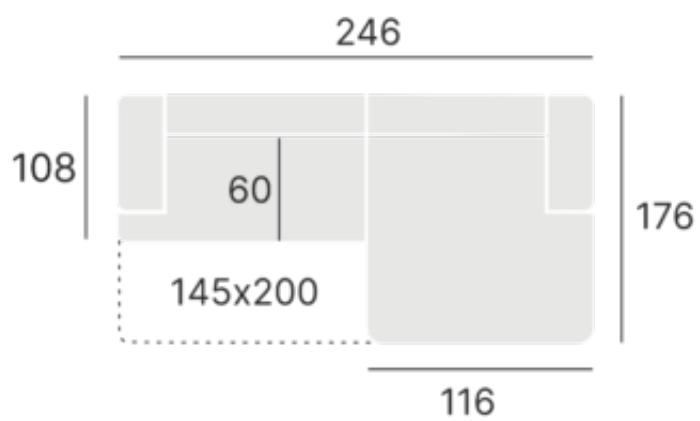

NAROŻNIK
LEWY

NAROŻNIK
PRAWY