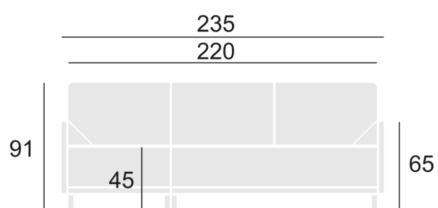

• Dlaczego warto u nas kupować:

- Kupując u nas w sklepie , kupujesz bezpośrednio u Producenta
- Nasze meble to komfort, wygoda oraz jakość, z której jesteśmy dumni
- Faktury VAT do każdego zamówienia
- Bezpieczne pakowanie zamówionego towaru
- Prosta obsługa sklepu
- Profesjonalna obsługa Klienta
- Duży wybór towarów