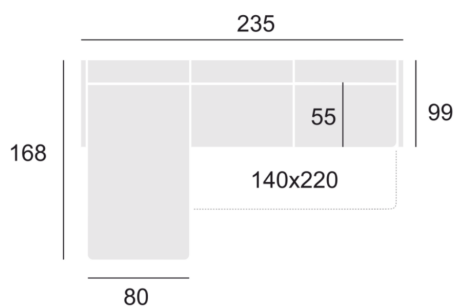

• Dlaczego warto u nas kupować:

- Kupując u nas w sklepie , kupujesz bezpośrednio u Producenta
- Nasze meble to komfort, wygoda oraz jakość, z której jesteśmy dumni
- Faktury VAT do każdego zamówienia
- Bezpieczne pakowanie zamówionego towaru
- Prosta obsługa sklepu
- Profesjonalna obsługa Klienta
- Duży wybór towarów