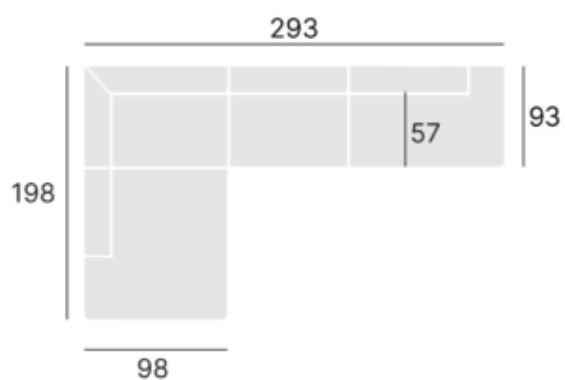

• Dlaczego warto u nas kupować:

- Kupując u nas w sklepie , kupujesz bezpośrednio u Producenta
- Nasze meble to komfort, wygoda oraz jakość, z której jesteśmy dumni