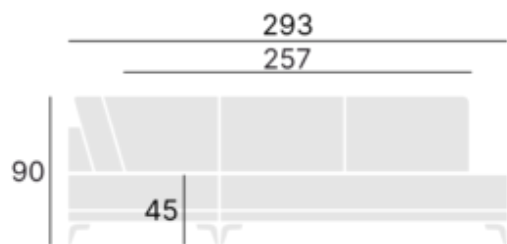

• Dlaczego warto u nas kupować:

- Kupując u nas w sklepie , kupujesz bezpośrednio u Producenta
- Nasze meble to komfort, wygoda oraz jakość, z której jesteśmy dumni