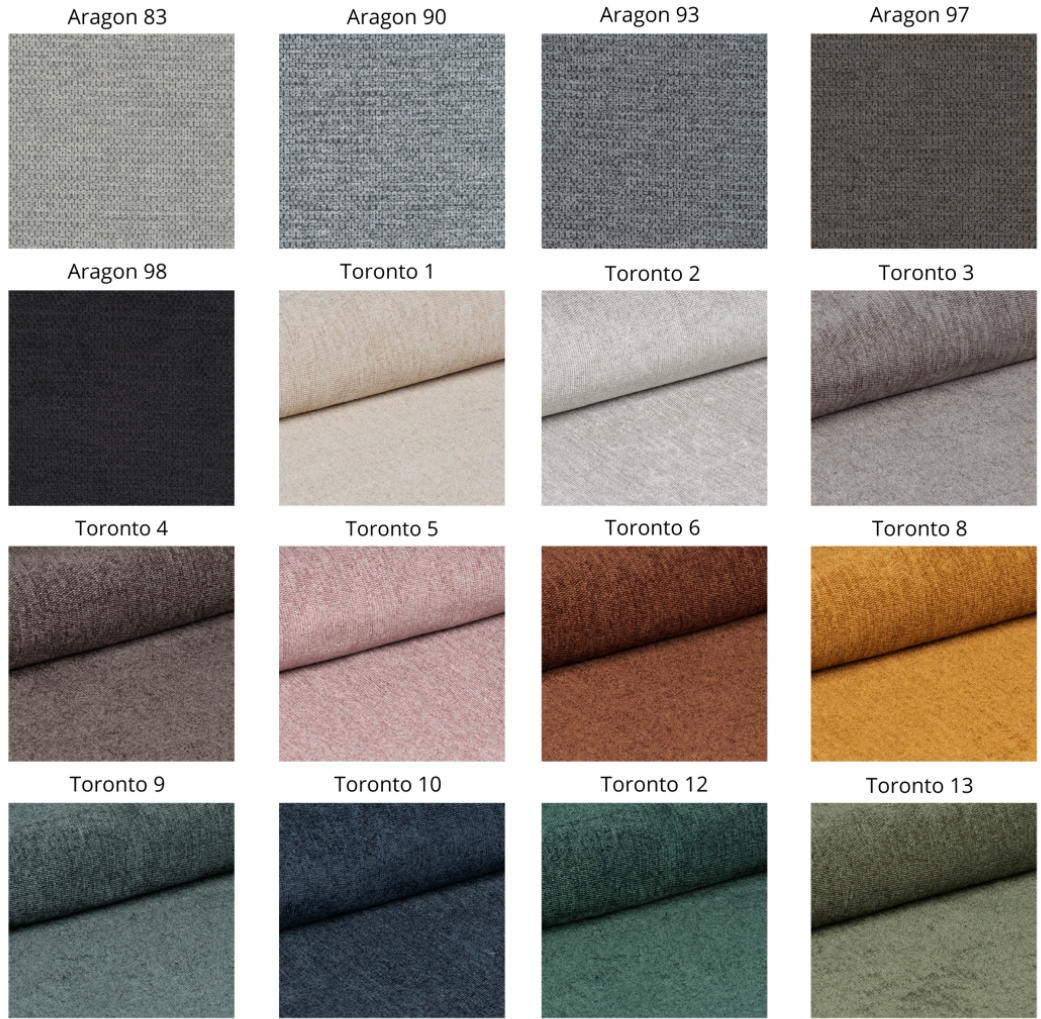

## **PALETA KOLORÓW TKANIN**

Aragon 01

Aragon 03

Aragon 14

Aragon 20

Aragon 35

Aragon 39

Aragon 56

Aragon 80

Toronto 14

Toronto 15

Toronto 16

Toronto 17

Vogue 01

Vogue 02

Vogue 03

Vogue 04

Vogue 05

Vogue 06

Vogue 07

Vogue 08

Vogue 09

Vogue 10

Vogue 11