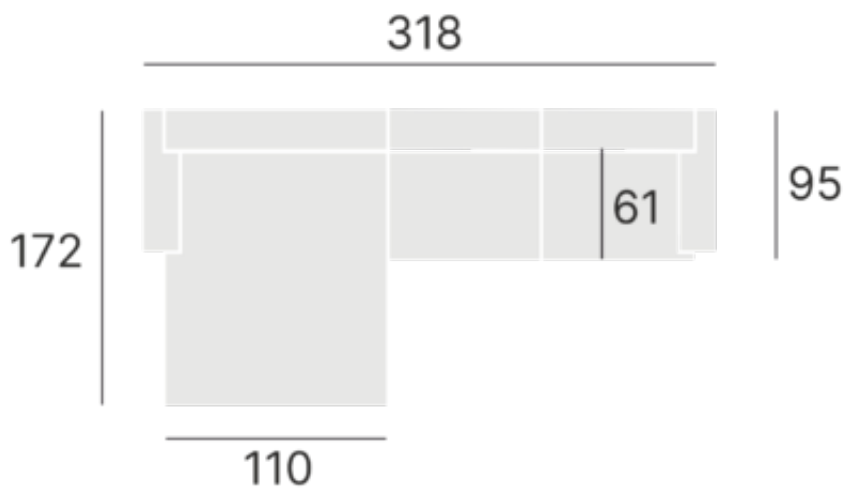

NAROŻNIK
LEWY

NAROŻNIK
PRAWY

- **Dlaczego warto u nas kupować:**