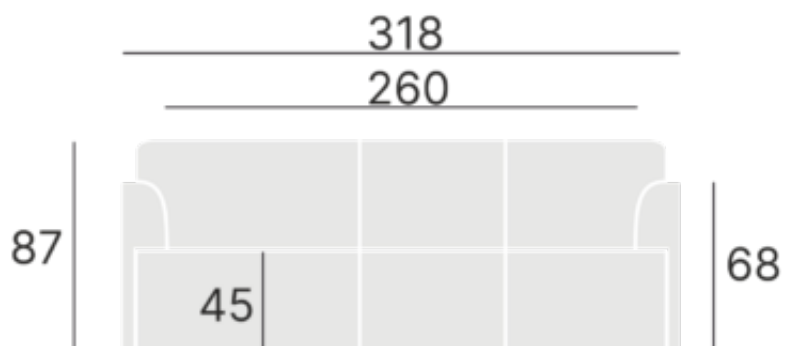

NAROŻNIK
LEWY

NAROŻNIK
PRAWY

- **Dlaczego warto u nas kupować:**