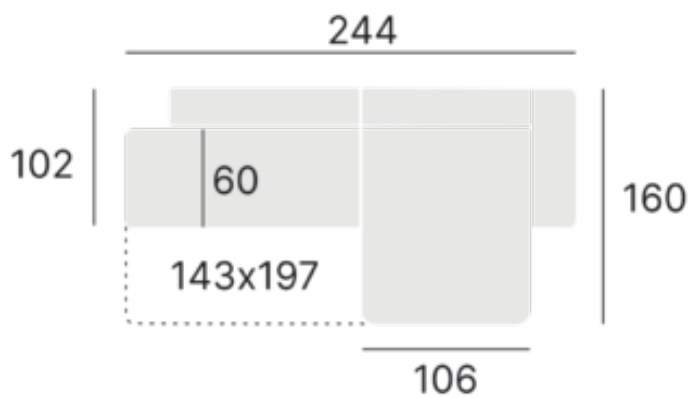

- **Dlaczego warto u nas kupować:**