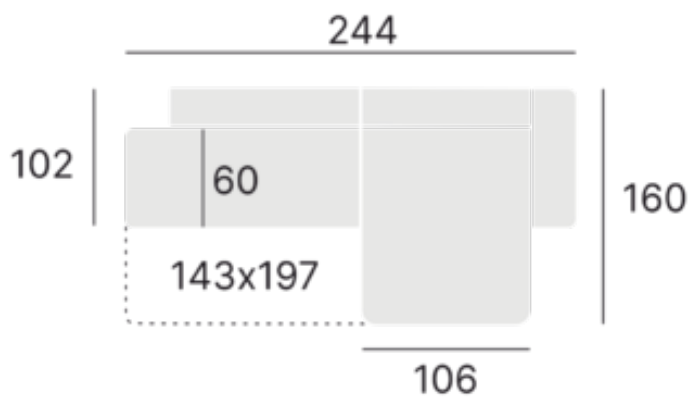

- Dlaczego warto u nas kupować: