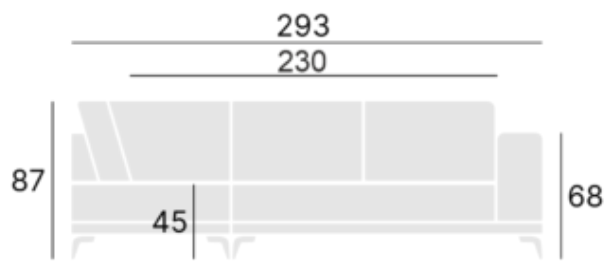

NAROŻNIK
LEWY

NAROŻNIK
PRAWY