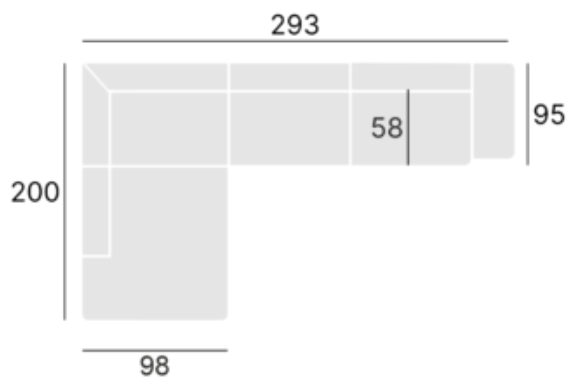

.

NAROŻNIK
LEWY

NAROŻNIK
PRAWY