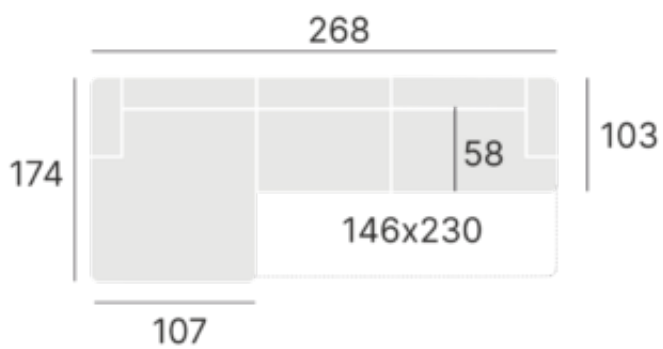

NAROŻNIK
LEWY

NAROŻNIK
PRAWY