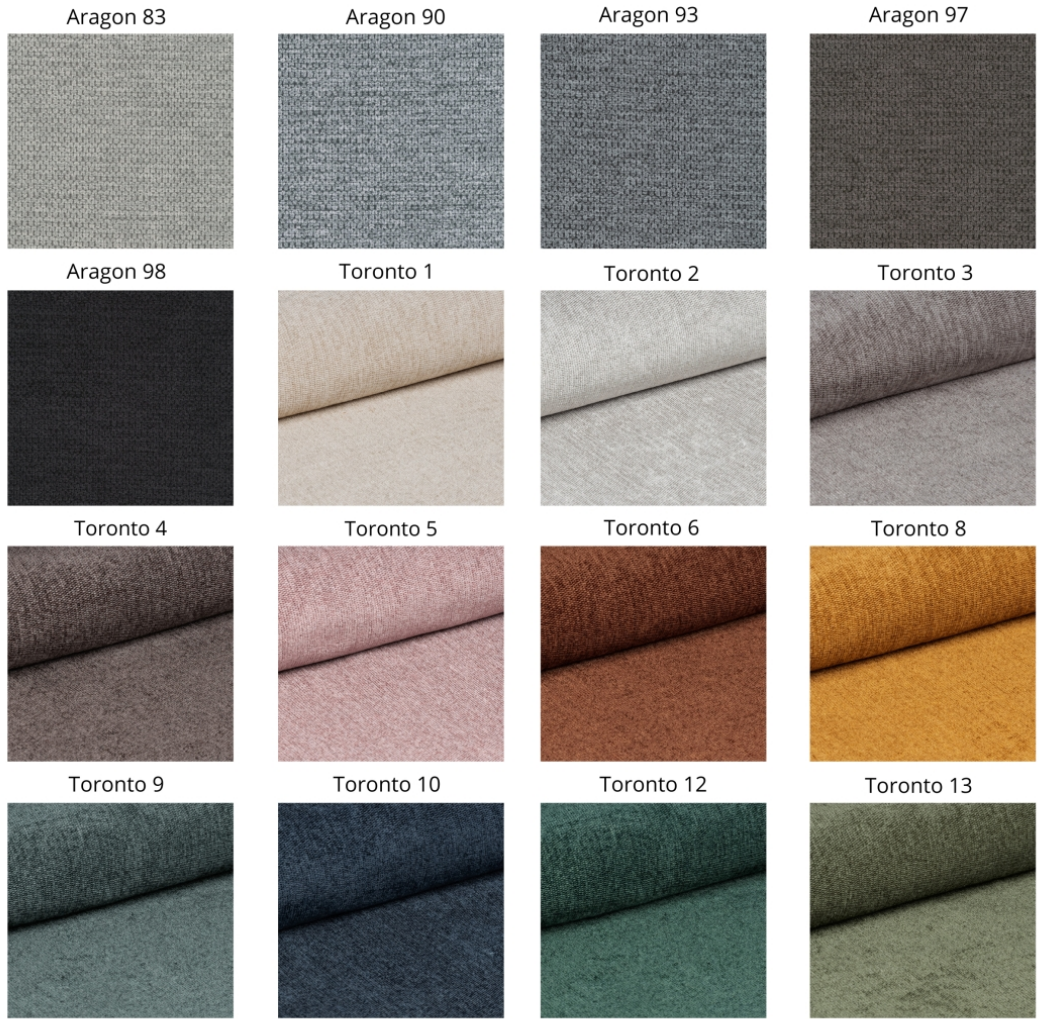

## **PALETA KOLORÓW TKANIN**

Aragon 01

Aragon 03

Aragon 14

Aragon 20

Aragon 35

Aragon 39

Aragon 56

Aragon 80

Toronto 14

Toronto 15

Toronto 16

Toronto 17

Vogue 01

Vogue 02

Vogue 03

Vogue 04

Vogue 05

Vogue 06

Vogue 07

Vogue 08

Vogue 09

Vogue 10

Vogue 11