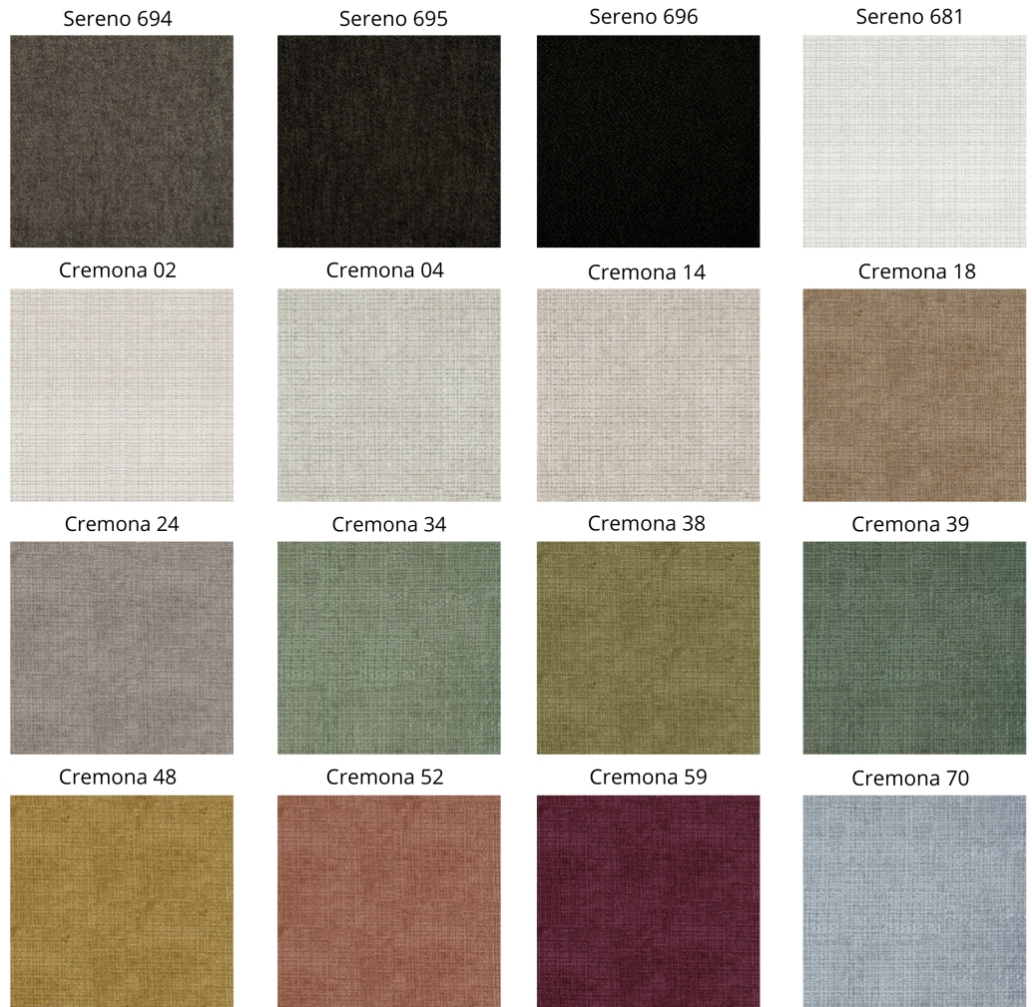

## **PALETA KOLORÓW TKANIN**

Aragon 01

Aragon 03

Aragon 14

Aragon 20

Aragon 35

Aragon 39

Aragon 56

Sicuro 80

Blur 01

Blur 02

Blur 03

Blur 04

Blur 05

Blur 06

Blur 07

Blur 08

Blur 09

Blur 10

Blur 11

Blur 12

Blur 13

Blur 14

Blur 15

Blur 16

Blur 17

---

Anthology 04

Anthology 06

Anthology 07

Anthology 08

Anthology 09