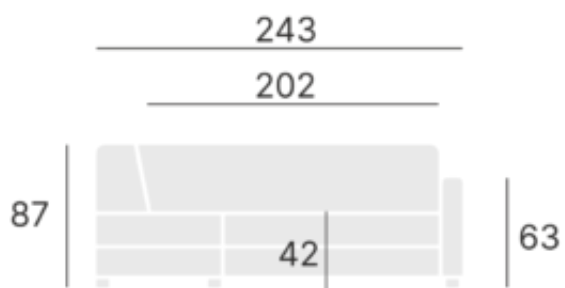

NAROŻNIK
LEWY

NAROŻNIK
PRAWY