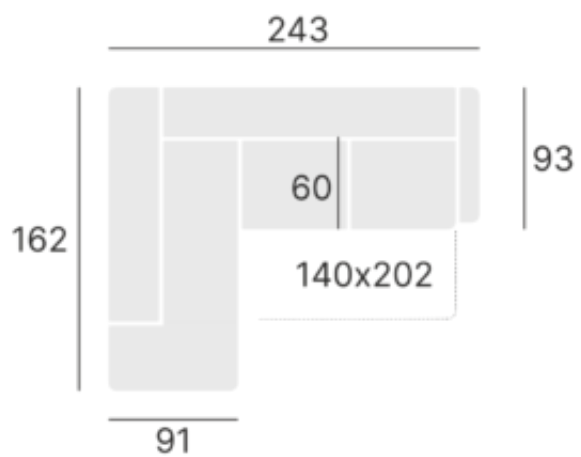

NAROŻNIK
LEWY

NAROŻNIK
PRAWY