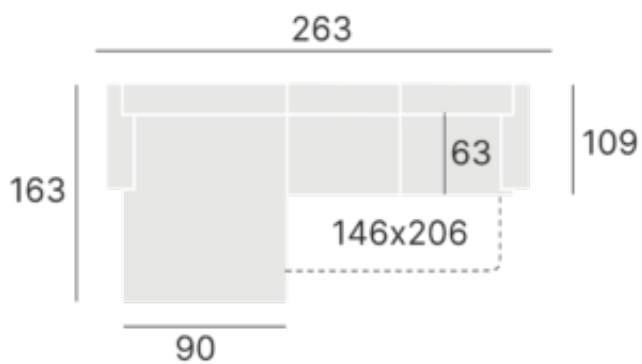

• **Dlaczego warto u nas kupować:**

- Kupując u nas w sklepie , kupujesz bezpośrednio u Producenta