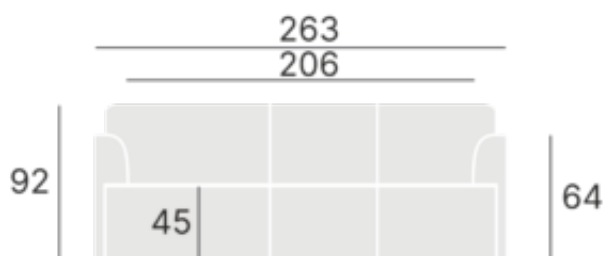

• **Dlaczego warto u nas kupować:**

- Kupując u nas w sklepie , kupujesz bezpośrednio u Producenta