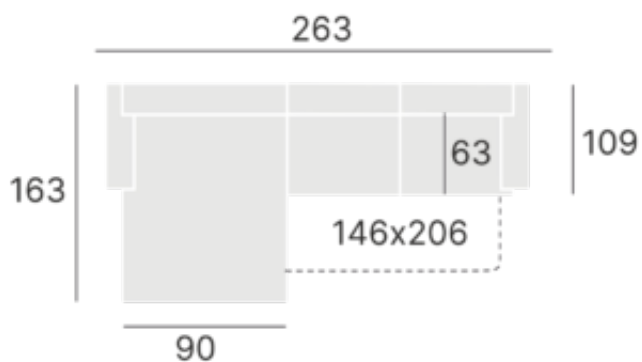

• **Dlaczego warto u nas kupować:**

- Kupując u nas w sklepie , kupujesz bezpośrednio u Producenta