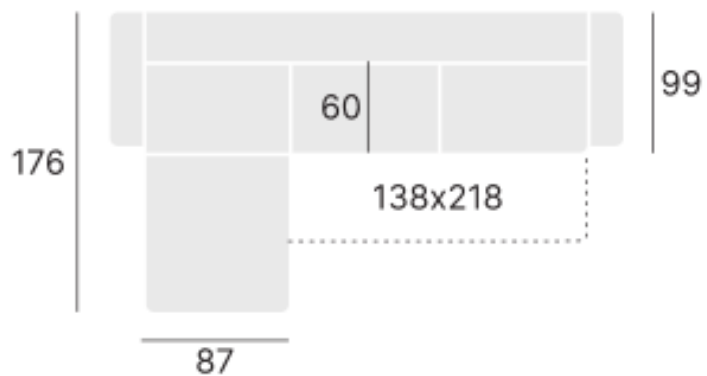

- **Dlaczego warto u nas kupować:**