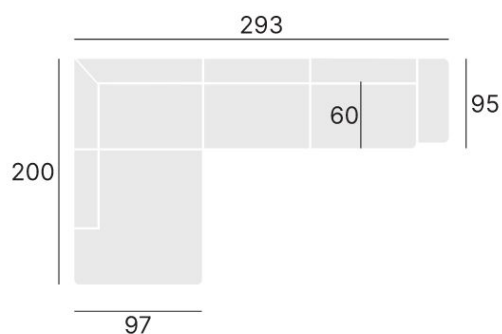

• Dlaczego warto u nas kupować:

- Kupując u nas w sklepie , kupujesz bezpośrednio u Producenta
- Nasze meble to komfort, wygoda oraz jakość, z której jesteśmy dumni
- Faktury VAT do każdego zamówienia
- Bezpieczne pakowanie zamówionego towaru
- Prosta obsługa sklepu
- Profesjonalna obsługa Klienta
- Duży wybór towarów