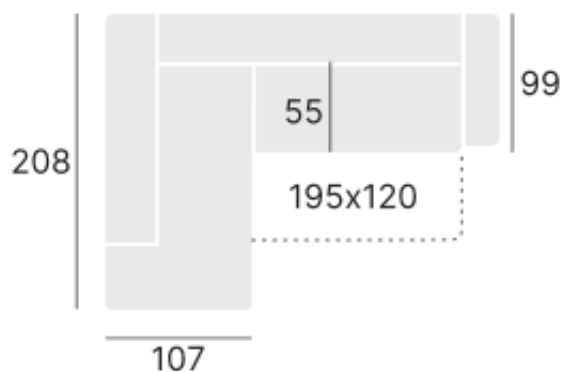

• Dlaczego warto u nas kupować:

- Kupując u nas w sklepie , kupujesz bezpośrednio u Producenta
- Nasze meble to komfort, wygoda oraz jakość, z której jesteśmy dumni
- Faktury VAT do każdego zamówienia
- Bezpieczne pakowanie zamówionego towaru