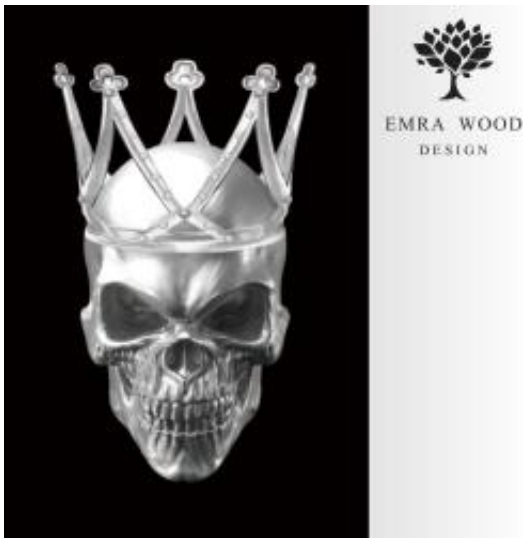

Dane aktualne na dzień: 11-05-2026 12:56

Link do produktu: <https://emrawood.pl/obraz-szklny-skul-ii-80x120-cm-p-14823.html>

## Obraz Szklany Skul II 80x120 cm

Dostępność

**Dostępny**

Numer katalogowy

**88888F**