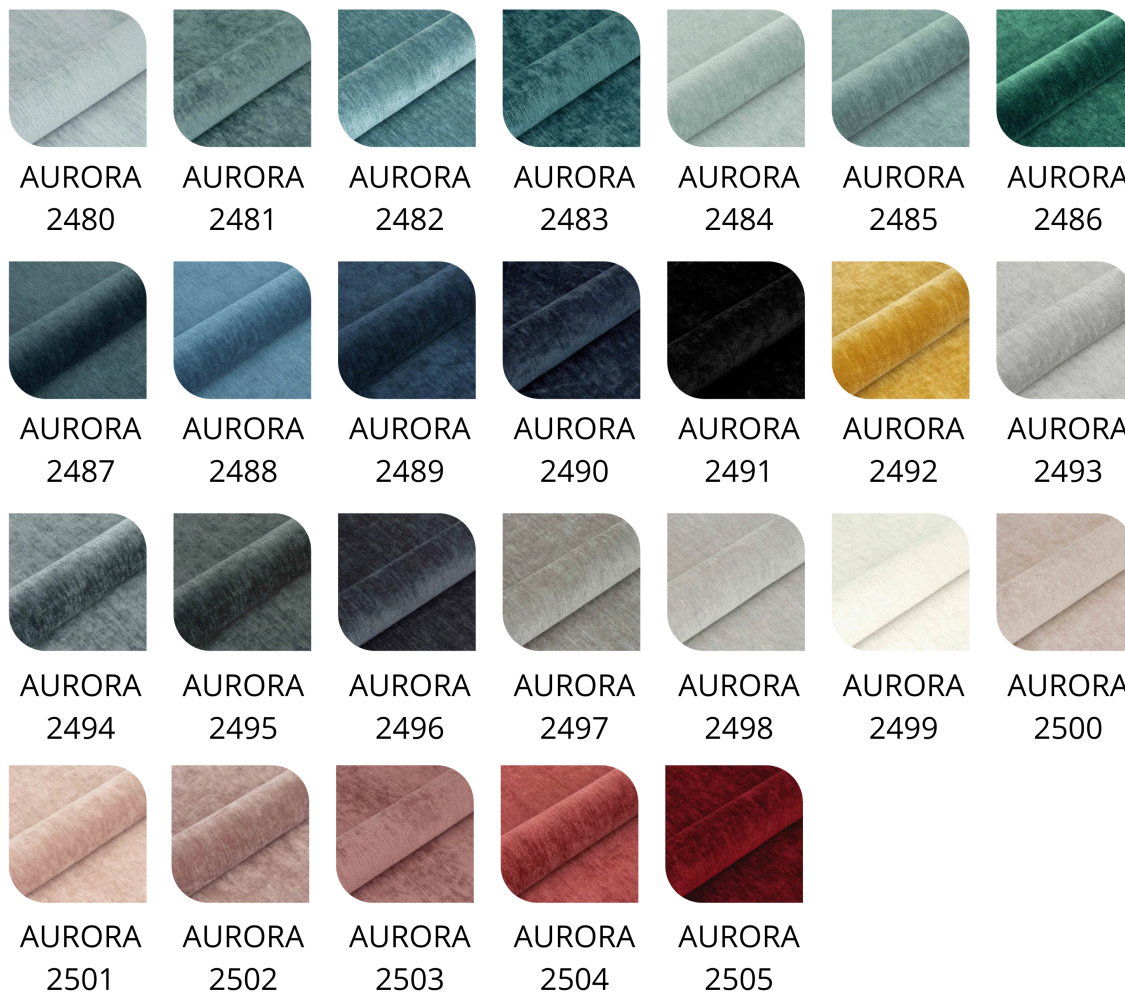

Jeżeli jesteście Państwo zainteresowani innym kolorem tkaniny / eko-skóry prosimy sprawdzić naszą bogatą paletę kolorów , która znajduje się pod opisem produktu.

PALETA KOLORÓW TKANIN

Leo 01

Leo 02

Leo 03

Tierra 18

Tierra 19

Tierra 20

Tierra 21

Tierra 22

Ross 01

Ross 02

Ross 03

Ross 04

Ross 05

Ross 06

Ross 07

Ross 08

Ross 09

Ross 10

Ross 11

Tkanina: Casablanca 2301 Ecrú , Kolor Klienta (Tkanina) - Zamówienie Indywidualne , Casablanca 2302 Jasny beż , Casablanca 2303 Beżowo-szary , Casablanca 2304 Ciepły beż , Casablanca 2305 Taupe , Casablanca 2306 Mokka , Casablanca 2307 Ciemny brąz , Casablanca 2308 Espresso , Casablanca 2309 Czerwień , Casablanca 2310 Róż , Casablanca 2311 Fiolet , Casablanca 2312 Khaki , Casablanca 2313 Turkus , Casablanca 2314 Jasny szary , Casablanca 2315 Grafit , Casablanca 2316 Czarny , Florencja 2521 Biały - ekoskóra , Florencja 2522 Jasny beż - ekoskóra , Florencja 2523 Beż - ekoskóra , Florencja 2524 Brąz - ekoskóra , Florencja 2525 Koniak - ekoskóra , Florencja 2526 Ciemny brąz - ekoskóra , Florencja 2527 Jasny szary - ekoskóra , Florencja 2528 Grafit - ekoskóra , Florencja 2529 Czarny - ekoskóra , Piano 01 Ivory , Piano 02 Jasny krem , Piano 03 Jasny beż , Piano 04 Beżowo-szary , Piano 05 Taupe , Piano 06 Bordo , Piano 07 Żółty , Piano 08 Szmaragdowy , Piano 09 Miętowy , Piano 10 Turkus , Piano 11 Błękitny , Piano 12 Ciemny granat , Piano 13 Jasny szary , Piano 14 Średni szary , Piano 15 Ciemny szary , Piano 16 Gorzka czekolada