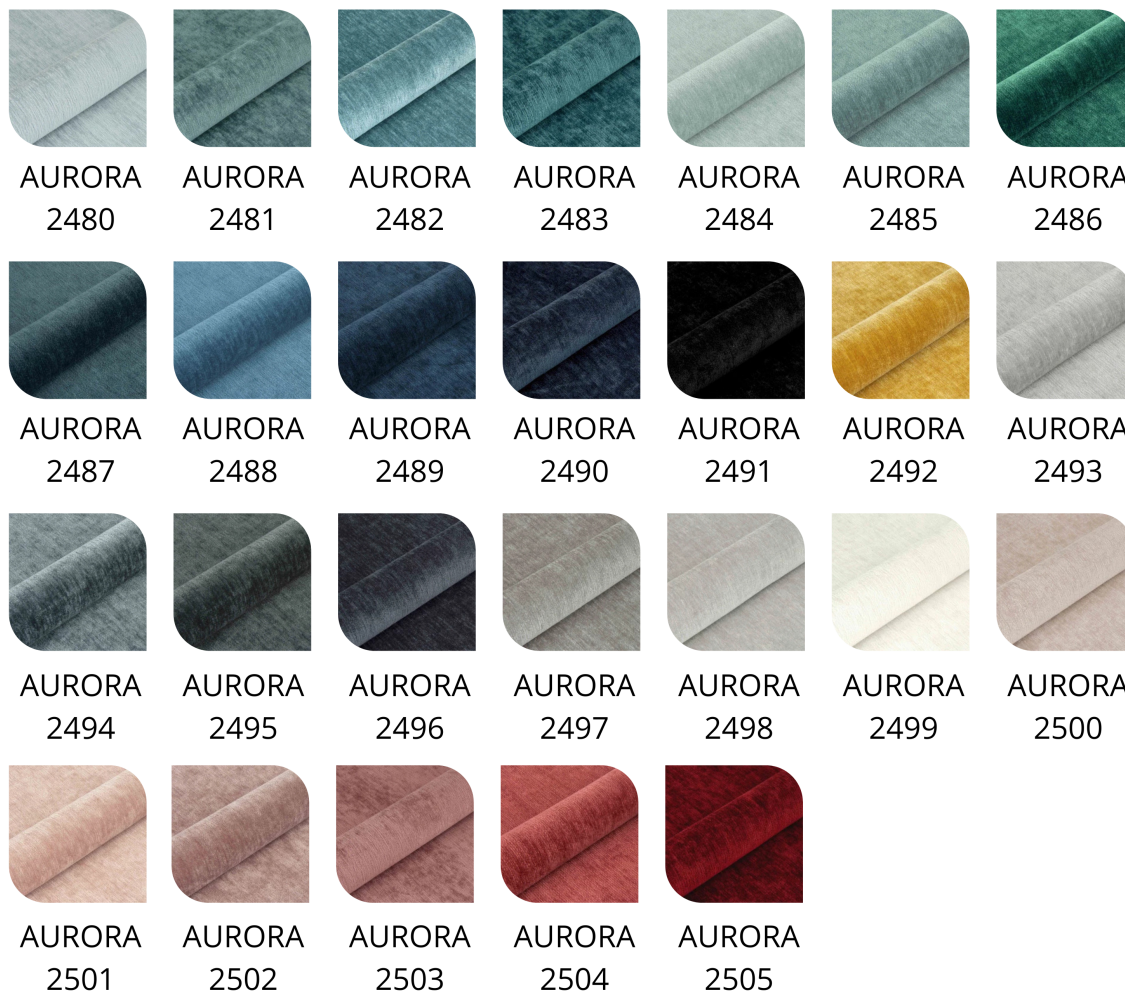

Tierra 17

Tierra 18

Tierra 19

Tierra 20

Tierra 21

Tierra 22

Ross 01

Ross 02

Ross 03

Ross 04

Ross 05

Ross 06

Ross 07

Ross 08

Ross 09

Ross 10

Napoli
24

Napoli
25

Napoli
26

Napoli
27

Produkt posiada dodatkowe opcje:

Tkanina: Casablanca 2301 Ecrú , Kolor Klienta (Tkanina) - Zamówienie Indywidualne , Casablanca 2302 Jasny beż , Casablanca 2303 Beżowo-szary , Casablanca 2304 Ciepły beż , Casablanca 2305 Taupe , Casablanca 2306 Mokka , Casablanca 2307 Ciemny brąz , Casablanca 2308 Espresso , Casablanca 2309 Czerwień , Casablanca 2310 Róż , Casablanca 2311 Fiolet , Casablanca 2312 Khaki , Casablanca 2313 Turkus , Casablanca 2314 Jasny szary , Casablanca 2315 Grafit , Casablanca 2316 Czarny , Florencja 2521 Biały - ekoskóra , Florencja 2522 Jasny beż - ekoskóra , Florencja 2523 Beż - ekoskóra , Florencja 2524 Brąz - ekoskóra , Florencja 2525 Koniak - ekoskóra , Florencja 2526 Ciemny brąz - ekoskóra , Florencja 2527 Jasny szary - ekoskóra , Florencja 2528 Grafit - ekoskóra , Florencja 2529 Czarny - ekoskóra , Piano 01 Ivory , Piano 02 Jasny krem , Piano 03 Jasny beż , Piano 04 Beżowo-szary , Piano 05 Taupe , Piano 06 Bordo , Piano 07 Żółty , Piano 08 Szmaragdowy , Piano 09 Miętowy , Piano 10 Turkus , Piano 11 Błękitny , Piano 12 Ciemny granat , Piano 13 Jasny szary , Piano 14 Średni szary , Piano 15 Ciemny szary , Piano 16 Gorzka czekolada