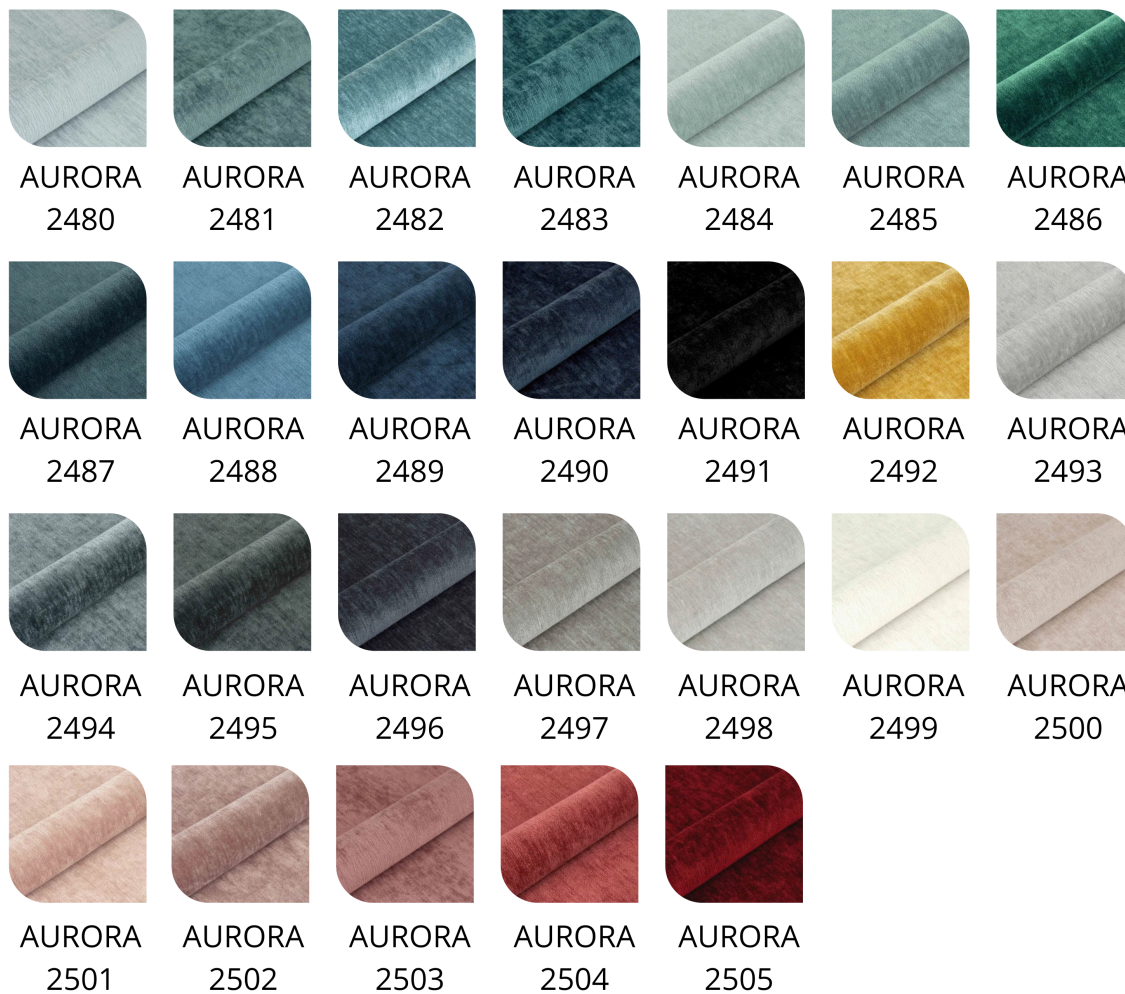

Tierra 17

Tierra 18

Tierra 19

Tierra 20

Tierra 21

Tierra 22

Ross 01

Ross 02

Ross 03

Ross 04

Ross 05

Ross 06

Ross 07

Ross 08

Ross 09

Ross 10

Napoli
24

Napoli
25

Napoli
26

Napoli
27

Produkt posiada dodatkowe opcje:

Kolor Tkaniny: Casablanca 2301 Ecrú Welur , Kolor Klienta (Tkanina) - Zamówienie Indywidualne , Casablanca 2302 Beż Welur , Casablanca 2303 Beż Welur , Casablanca 2304 Cappuccino Welur , Casablanca 2305 Brąz Welur , Casablanca 2306 Brąz Welur , Casablanca 2307 Brąz Czekolada Welur , Casablanca 2308 Brąz Czekolada Welur , Casablanca 2309 Czerwony Welur , Casablanca 2310 Różowy Welur , Casablanca 2311 Fioletowa Welur , Casablanca 2312 Zielony Welur , Casablanca 2313 Turkus Welur , Casablanca 2314 Popielaty Welur , Casablanca 2315 Grafitowy Welur , Casablanca 2316 Czarny Welur , Eko-Skóra 2521 Biały , Eko-Skóra 2522 Ecrú , Eko-Skóra 2523 Beż , Eko-Skóra 2524 Brązowa , Eko-Skóra 2525 Brązowa , Eko-Skóra 2526 Brązowa , Eko-Skóra 2527 Popielata , Eko-Skóra 2528 Grafitowa , Eko-Skóra 2529 Czarna , Piano 01 Złamana Biel Welur , Piano 02 Jasny Beż Welur , Piano 03 Beż Welur , Piano 04 Ciemny Beż Welur , Piano 05 Brąz Welur , Piano 06 Bordo Welur , Piano 07 Żółcień Cytrynowa Welur , Piano 08 Butelkowa Zieleń Welur , Piano 09 Mięta Zieleń Welur , Piano 10 Turkus Welur , Piano 11 Jasny Błękit Welur , Piano 12 Granat Welur , Piano 13 Srebrny Welur , Piano 14 Popiel Welur , Piano 15 Szary Welur , Piano 16 Czerń Welur