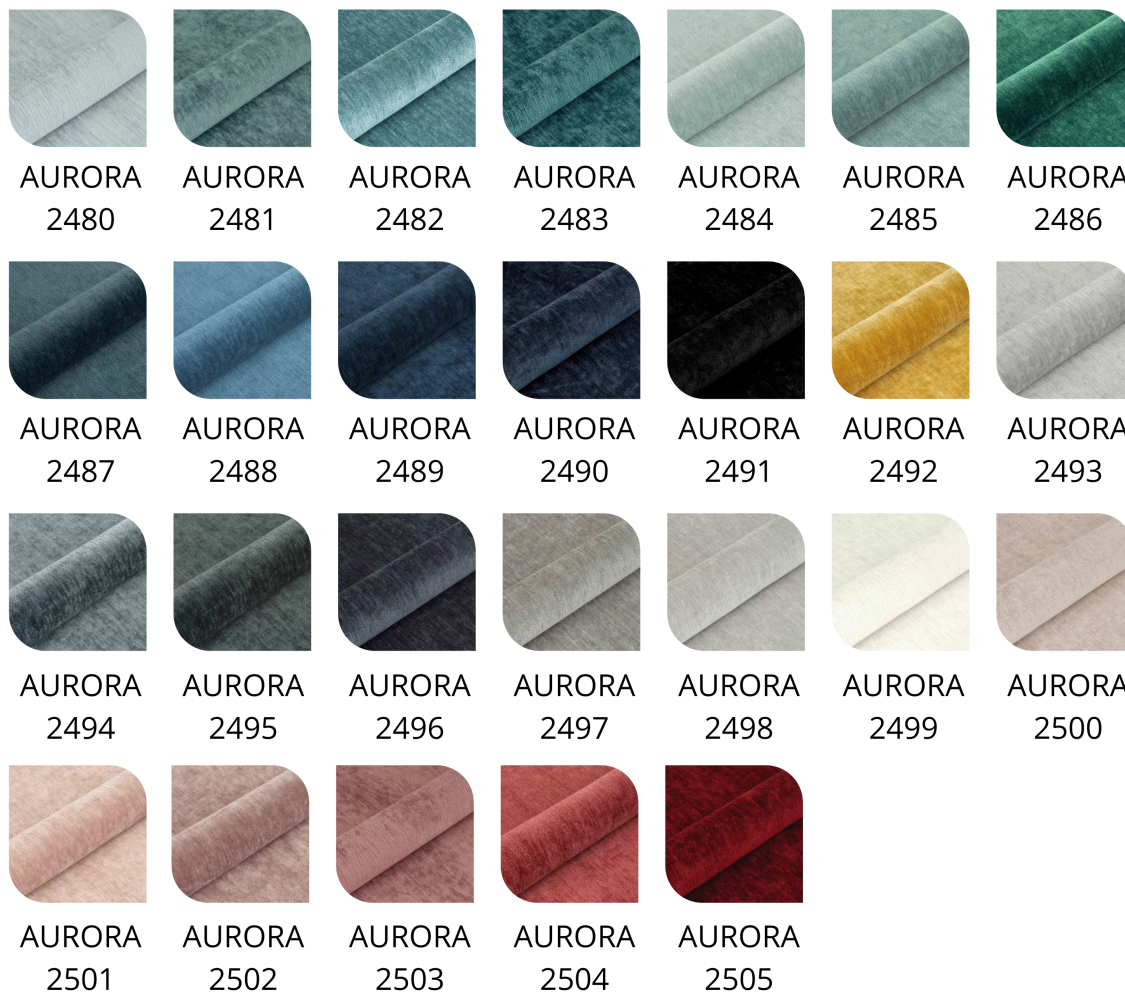

Tierra 17

Tierra 18

Tierra 19

Tierra 20

Tierra 21

Tierra 22

Ross 01

Ross 02

Ross 03

Ross 04

Ross 05

Ross 06

Ross 07

Ross 08

Ross 09

Ross 10

Kolor Tkaniny: Casablanca 2301 Ecrú Welur , Kolor Klienta (Tkanina) - Zamówienie Indywidualne , Casablanca 2302 Beż Welur , Casablanca 2303 Beż Welur , Casablanca 2304 Cappuccino Welur , Casablanca 2305 Brąz Welur , Casablanca 2306 Brąz Welur , Casablanca 2307 Brąz Czekolada Welur , Casablanca 2308 Brąz Czekolada Welur , Casablanca 2309 Czerwony Welur , Casablanca 2310 Różowy Welur , Casablanca 2311 Fioletowa Welur , Casablanca 2312 Zielony Welur , Casablanca 2313 Turkus Welur , Casablanca 2314 Popielaty Welur , Casablanca 2315 Grafitowy Welur , Casablanca 2316 Czarny Welur , Eko-Skóra 2521 Biały , Eko-Skóra 2522 Ecrú , Eko-Skóra 2523 Beż , Eko-Skóra 2524 Brązowa , Eko-Skóra 2525 Brązowa , Eko-Skóra 2526 Brązowa , Eko-Skóra 2527 Popielata , Eko-Skóra 2528 Grafitowa , Eko-Skóra 2529 Czarna , Piano 01 Złamana Biel Welur , Piano 02 Jasny Beż Welur , Piano 03 Beż Welur , Piano 04 Ciemny Beż Welur , Piano 05 Brąz Welur , Piano 06 Bordo Welur , Piano 07 Żółcień Cytrynowa Welur , Piano 08 Butelkowa Zieleń Welur , Piano 09 Mięta Zieleń Welur , Piano 10 Turkus Welur , Piano 11 Jasny Błękit Welur , Piano 12 Granat Welur , Piano 13 Srebrny Welur , Piano 14 Popiel Welur , Piano 15 Szary Welur , Piano 16 Czerń Welur