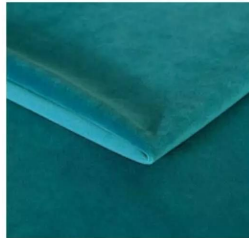

- **KOLOR TKANINY lub EKO-SKÓRY**
- **KOLOR GUZIKÓW** do WYBORU: **Guzik Tapicerowany w Kolorze Tkaniny, Guzik Tapicerowany w Kolorze Ekoskóry, Guzik Kryształ**
- **SZEROKOŚĆ** do WYBORU **od 50 cm do 100 cm**
- **GŁĘBOKOŚĆ** do WYBORU **30 cm / 35 cm / 40 cm**
- **WYSOKOŚĆ: 40 cm lub 45 cm**

PALETA KOLORÓW TKANIN

Piano 01 Złamana Biel

Piano 02 Ecrú

Piano 03 Beż

Piano 04 Ciemny Beż

Piano 05 Brąz

Piano 06 Bordo

Piano 07 Żółcień Cytrynowa

Piano 08 Butelka Zielona

Piano 09 Mięta

Piano 10 Turkus

Piano 11 Jasny Błękit

Piano 12 Granatowy

Piano 13 Srebrny

Piano 14 Popiel

Piano 15 Szary