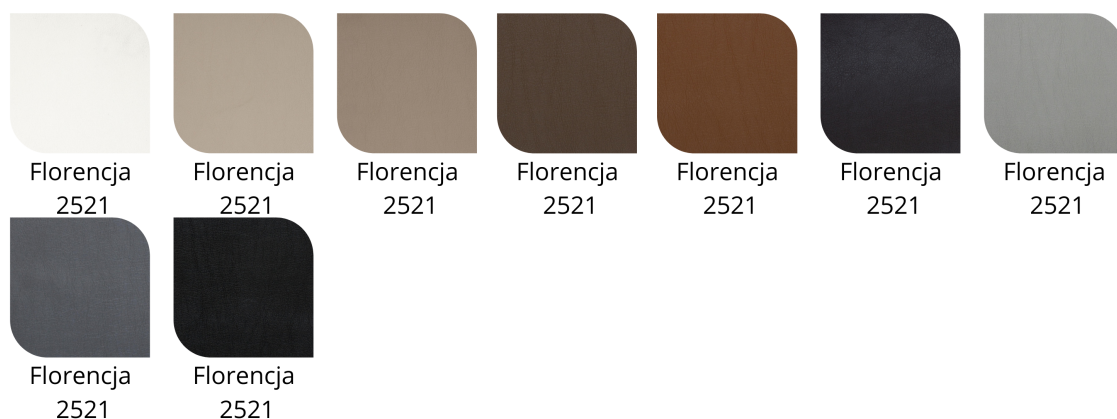

Produkt posiada dodatkowe opcje:

Szerokość: 40 cm , 45 cm , 50 cm , 55 cm , 60 cm , 65 cm , 70 cm , 75 cm , 80 cm

Wysokość: 35 cm , 40 cm , 45 cm

Głębokość: 25 cm , 30 cm , 35 cm

Tkanina: Casablanca 2301 Ecrú , Casablanca 2302 Jasny beż , Casablanca 2303 Beżowo-szary , Casablanca 2304 Ciepły beż , Casablanca 2305 Taupe , Casablanca 2306 Mokka , Casablanca 2307 Ciemny brąz , Casablanca 2308 Espresso , Casablanca 2309 Czerwień , Casablanca 2310 Róż , Casablanca 2311 Fiolet , Casablanca 2312 Khaki , Casablanca 2313 Turkus , Casablanca 2314 Jasny szary , Casablanca 2315 Grafit , Casablanca 2316 Czarny , Florecja 2521 Biały - ekoskóra , Florecja 2522 Jasny beż - ekoskóra , Florecja 2523 Beż - ekoskóra , Florecja 2524 Brąz - ekoskóra , Florecja 2525 Koniak - ekoskóra , Florecja 2526 Ciemny brąz - ekoskóra , Florecja 2527 Jasny szary - ekoskóra , Florecja 2528 Grafit - ekoskóra , Florecja 2529 Czarny - ekoskóra , Piano 01 Ivory , Piano 02 Jasny krem , Piano 03 Jasny beż , Piano 04 Beżowo-szary , Piano 05 Taupe , Piano 06 Bordo , Piano 07 Żółty , Piano 08 Szmaragdowy , Piano 09 Miętowy , Piano 10 Turkus , Piano 11 Błękitny , Piano 12 Ciemny granat , Piano 13 Jasny szary , Piano 14 Średni szary , Piano 15 Ciemny szary , Piano 16 Gorzka czekolada , Piano 17 , Piano 18 , Piano 19 , Piano 20 , Piano 21 , Piano 22 , Piano 23 , Piano 24 , Piano 25 , Piano 26 , Piano 27

Wybarwienie drewna: Naturalny-Lakier , Orzech

Rodzaj drewna: Olcha