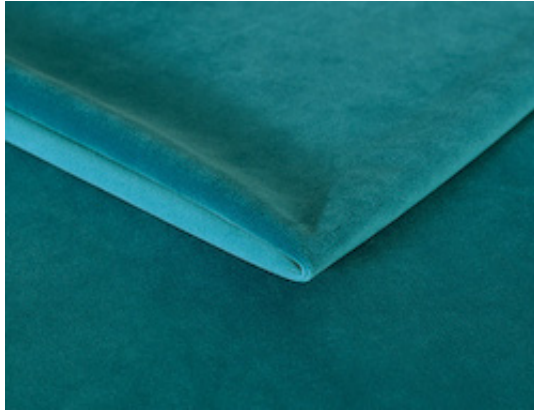

### Opis produktu

**Sofa dwuosobowa / Tkanina Czarny Casablanca 2316 / Nóżki Kolor Srebrny**

## PALETA KOLORÓW TKANIN

Piano 01 Złamana Biel Welur:

Piano 02 Beż Welur

Piano 04 Ciemny Beż Welur:

Piano 05 Brąz Welur:

Piano 06 Bordo Welur:

Piano 07 Żółcień Cytrynowa Welur:

Piano 08 Butelkowa Zieleń Welur:

Piano 09 Mięta Welur:

Piano 10 Turkus Welur:

Piano 11 Jasny Błękit Welur:

Piano 12 Granat Welur:

Piano 13 Srebrny Welur:

Piano 14 Popiel Welur:

Piano 15 Szary Welur:

Piano 16 Czarny Welur: