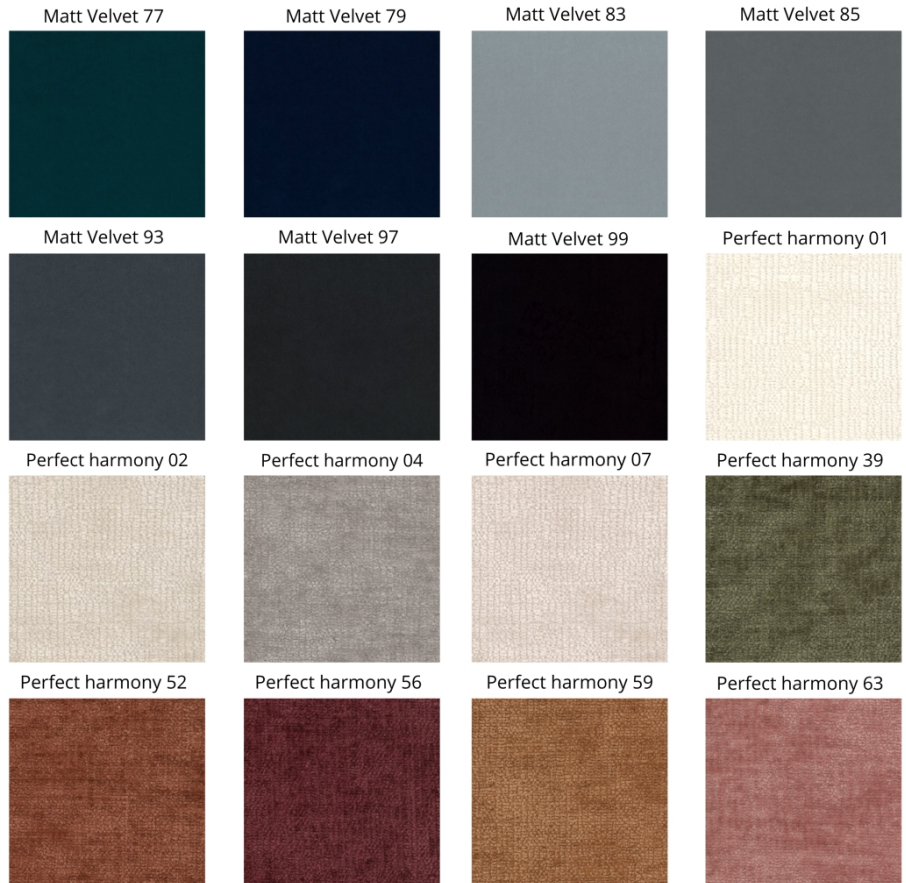

Monolith 92

Monolith 95

Perfect harmony 72

Perfect harmony 77

Perfect harmony 80

Perfect harmony 82

Perfect harmony 83

Perfect harmony 85

Perfect harmony 90

Perfect harmony 99

Curio 02

Curio 09

Curio 11

Curio 15

Curio 20

Curio 35

Indulge 16

Indulge 17

Indulge 18

Indulge 19

Produkt posiada dodatkowe opcje:

**Tkanina:** Kolor Klienta (Tkanina) - Zamówienie Indywidualne