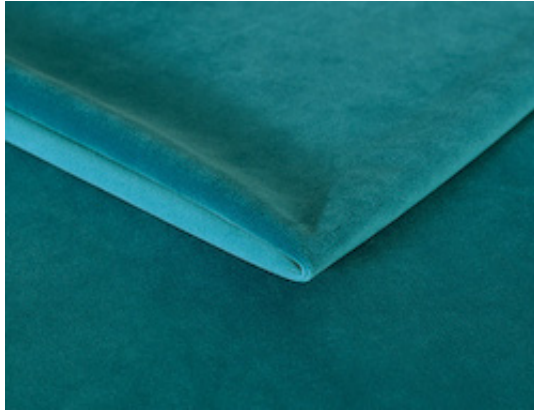

## PALETA KOLORÓW TKANIN

Piano 01 Złamana Biel Welur:

Piano 02 Beż Welur

Piano 04 Ciemny Beż Welur:

Piano 05 Brąz Welur:

Piano 06 Bordo Welur:

Piano 07 Żółcień Cytrynowa Welur:

Piano 08 Butelkowa Zieleń Welur:

Piano 09 Mięta Welur:

Piano 10 Turkus Welur:

Piano 11 Jasny Błękit Welur:

Piano 12 Granat Welur:

Piano 13 Srebrny Welur:

Piano 14 Popiel Welur:

Piano 15 Szary Welur:

Piano 16 Czarny Welur: