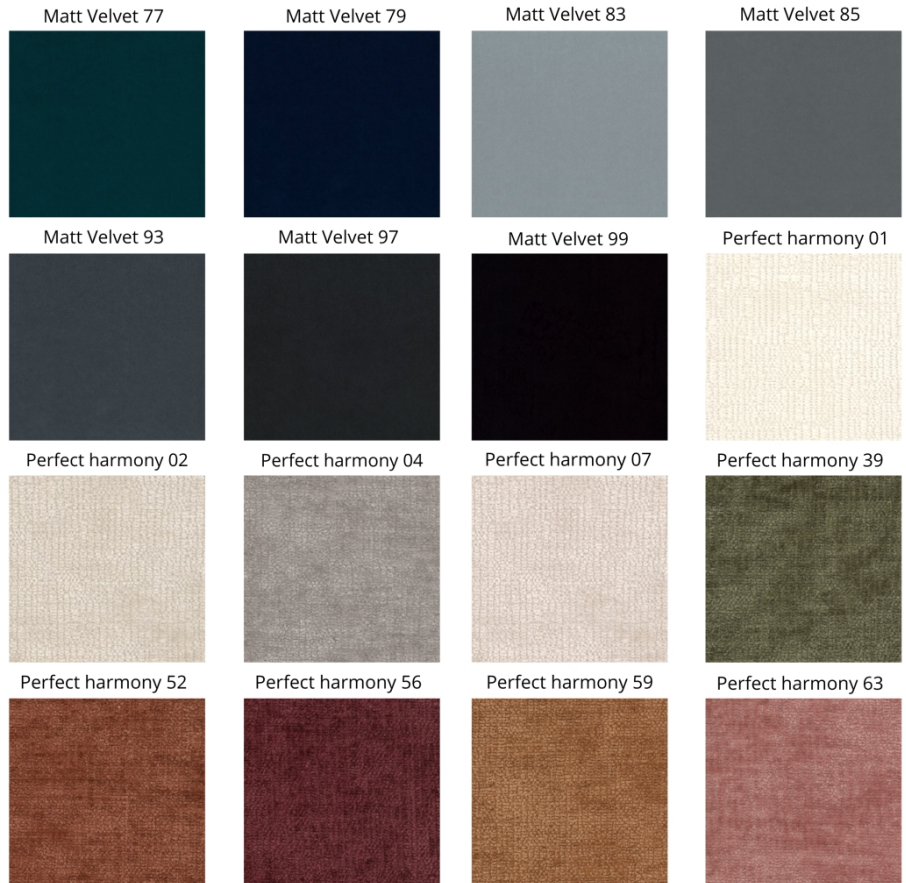

## **PALETA KOLORÓW TKANIN**

Aragon 01

Aragon 03

Aragon 14

Aragon 20

Aragon 35

Aragon 39

Aragon 56

Monolith 92

Monolith 95

Perfect harmony 72

Perfect harmony 77

Perfect harmony 80

Perfect harmony 82

Perfect harmony 83

Perfect harmony 85

Perfect harmony 90

Perfect harmony 99

Curio 02

Curio 09

Curio 11

Curio 15

Curio 20

Curio 35

Indulge 17

Indulge 18

Indulge 19

Produkt posiada dodatkowe opcje:

**Tkanina:** Kolor Klienta (Tkanina) - Zamówienie Indywidualne