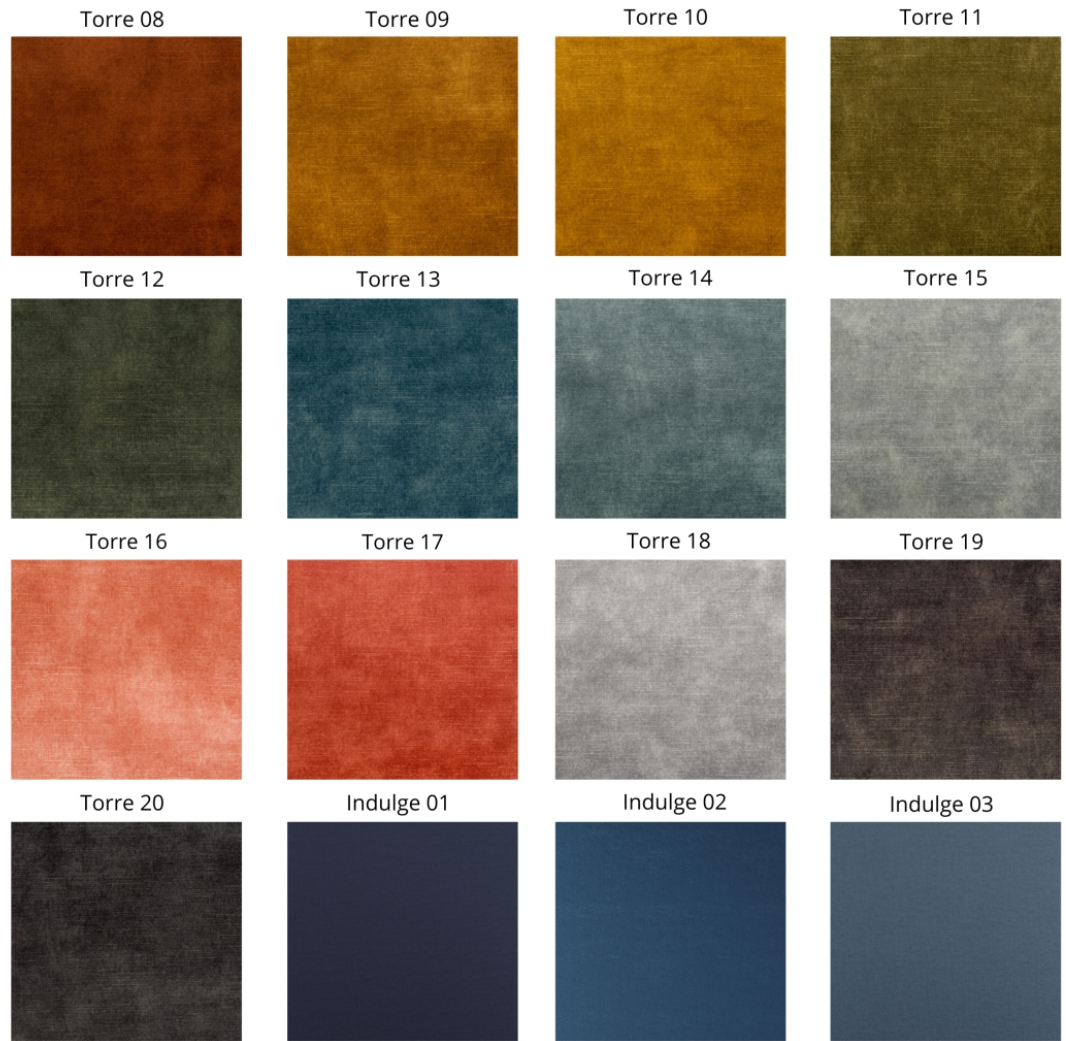

Coco 87

Coco 92

Coco 98

Torre 01

Torre 02

Torre 03

Torre 04

Torre 05

Torre 06

Torre 07

Indulge 04

Indulge 05

Indulge 06

Indulge 07

Indulge 08

Indulge 09

Indulge 18

Indulge 19

Produkt posiada dodatkowe opcje:

**Tkanina:** Kolor Klienta (Tkanina) - Zamówienie Indywidualne