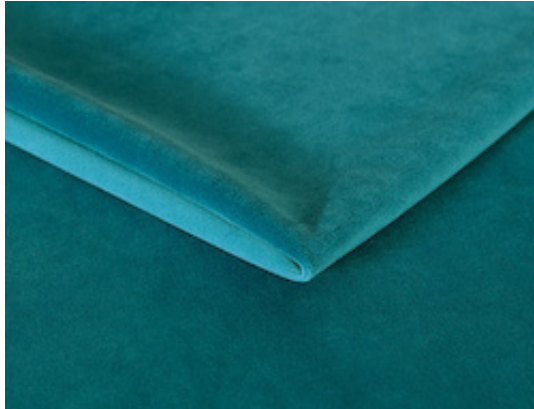

Opis produktu

Sofa dwuosobowa / Tkanina Mięta Piano 09 / Nóżki Kolor Złoty

Elegancka i komfortowa sofa do salonu, kawalerii, recepcji czy biura

- Ma w dotyku tkanina obiciowa to modny welur. Model tej sofy dostępny jest w wielu kolorach
- Sofa posiada odpowiednio wyprofilowane oparcie dla naszych pleców
- Zgrabne nóżki metalowe wykonane są z najwyższej jakości materiałów. Nogi posiadają zabezpieczenia przed uszkodzeniem podłogi
- Produkt nie wymaga samodzielnego montażu, jest wysyłany w całości

PALETA KOLORÓW TKANIN

Piano 01 Złamana Biel Welur:

Piano 02 Beż Welur

Piano 04 Ciemny Beż Welur:

Piano 05 Brąz Welur:

Piano 06 Bordo Welur:

Piano 07 Żółcień Cytrynowa Welur:

Piano 08 Butelkowa Zieleń Welur:

Piano 09 Mięta Welur:

Piano 10 Turkus Welur:

Piano 11 Jasny Błękit Welur:

Piano 12 Granat Welur:

Piano 13 Srebrny Welur:

Piano 14 Popiel Welur:

Piano 15 Szary Welur:

Piano 16 Czarny Welur: