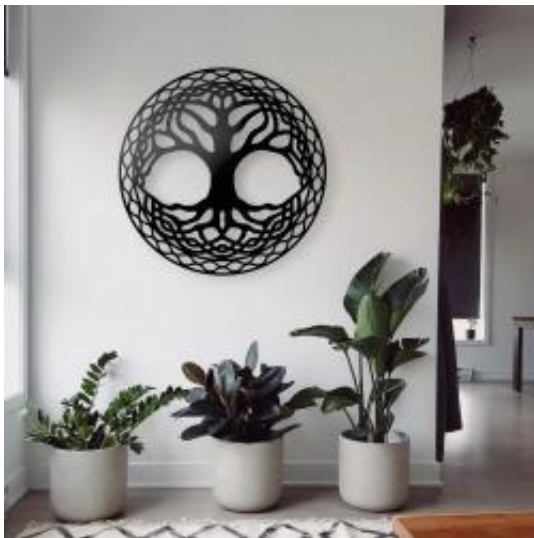

Dane aktualne na dzień: 04-05-2026 10:00

Link do produktu: <https://emrawood.pl/stalowy-dekor-drzewo-zycia-zlote-czarne-p-12010.html>

Stalowy dekor "Drzewo Życia" Złote Czarne

Dostępność	Dostępny
Numer katalogowy	20034
Kod producenta	DD-8
Producent	Emra Wood Design

Opis produktu

Stalowy dekor "Drzewo Życia" to niezwykła ozdoba, która wniesie do Twojego domu nowoczesny i stylowy akcent. Wykonany z trwałej i solidnej stali, to produkt, który posłuży Ci przez wiele lat, zachowując swój blask i jakość.

"Drzewo Życia" to symbol wzrostu, harmonii i siły, co czyni go idealnym dodatkiem do Twojego domu. Może zostać użyty jako ozdoba na ścianę, w salonie, sypialni czy też w biurze. Jego minimalistyczny, ale elegancki design sprawi, że będzie się doskonale komponował z różnymi stylami aranżacji wnętrz.

Stalowy dekor "Drzewo Życia" jest dostępny w różnych rozmiarach i kolorach, dzięki czemu łatwo dopasujesz go do swoich potrzeb i preferencji. Jest to wspaniały prezent dla bliskiej osoby, ale także dla samego siebie, jako element dekoracyjny podkreślający indywidualny styl mieszkania.

Wybierając stalowy dekor "Drzewo Życia", otrzymujesz produkt, który zachwyci swoim designem i jakością wykonania. Daj się ponieść swojej wyobraźni i wzbogacaj swoje wnętrza o piękne i funkcjonalne ozdoby.

Dekor wykonany z blachy o grubości 2 mm
Otwory montażowe fi 8,5 mm
Ozdobny dystans montażowy 20mm z kołkiem 6x30 mm

Produkt posiada dodatkowe opcje:

Średnica: 50 cm , 75 cm , 99,5 cm
Kolor: Czarny , Biały , Lakier bezbarwny