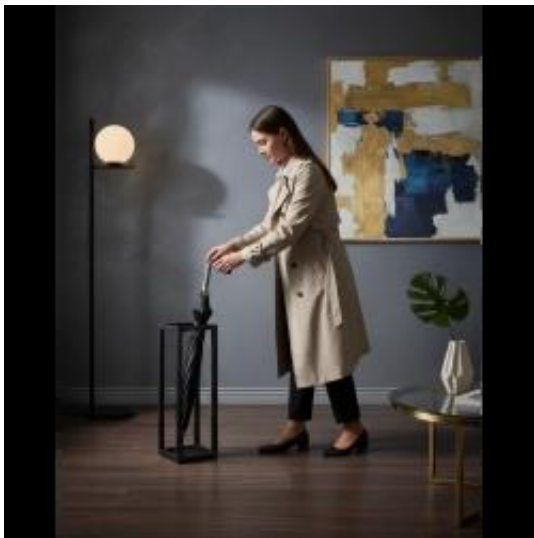

Link do produktu: <https://emrawood.pl/stojak-na-parasol-bovi-p-11378.html>

### Opis produktu

Nowoczesny i stylowy stojak na parasole BOVI doskonale wpasowuje się w różne style wnętrzarskie, dodając im nowoczesnego i eleganckiego charakteru. Jego minimalistyczny, geometryczny design i starannie wykonana konstrukcja sprawiają, że stojak jest nie tylko praktycznym, ale również estetycznym elementem dekoracyjnym. Metalowa konstrukcja, malowana metodą proszkową, jest odporna na uszkodzenia, odpryski, a także działanie czynników atmosferycznych, takich jak wilgoć czy promieniowanie UV. Metalowy stojak na parasole BOVI sprawi, że Twój hol, wejście czy recepcja będą zawsze schludne i zorganizowane. Nie musisz już martwić się, gdzie zostawić mokre parasole, ponieważ stojak BOVI zapewni im odpowiednie miejsce do suszenia.

#### Wymiary:

Wysokość: 17 cm

Szerokość: 50 cm

Głębokość 17 cm

#### Materiał :

Stal malowana proszkowo