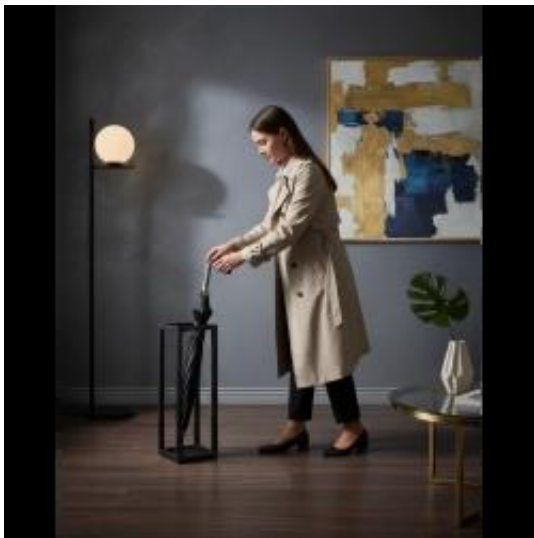

Link do produktu: <https://emrawood.pl/stojak-na-parasol-bovi-p-11378.html>

### Opis produktu

Nowoczesny i stylowy stojak na parasole BOVI doskonale wpasowuje się w różne style wnętrzarskie, dodając im nowoczesnego i eleganckiego charakteru. Jego minimalistyczny, geometryczny design i starannie wykonana konstrukcja sprawiają, że stojak jest nie tylko praktycznym, ale również estetycznym elementem dekoracyjnym. Metalowa konstrukcja, malowana metodą proszkową, jest odporna na uszkodzenia, odpryski, a także działanie czynników atmosferycznych, takich jak wilgoć czy promieniowanie UV. Metalowy stojak na parasole BOVI sprawi, że Twój hol, wejście czy recepcja będą zawsze schludne i zorganizowane. Nie musisz już martwić się, gdzie zostawić mokre parasole, ponieważ stojak BOVI zapewni im odpowiednie miejsce do suszenia.

Wymiary:  
Wysokość: 17 cm  
Szerokość: 50 cm  
Głębokość 17 cm

Materiał :  
Stal malowana proszkowo

Montaż :  
Produkt dostarczany w całości

Istnieje możliwość personalizacji mebla - wymiary, zmiana wybarwienia.  
W przypadku zmian prosimy o kontakt przed złożeniem zamówienia