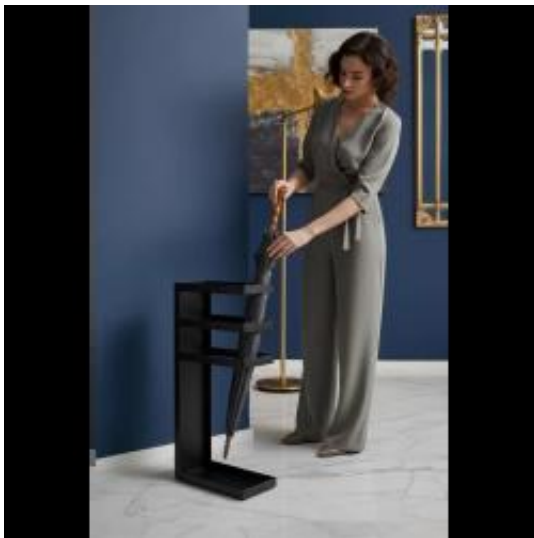

Link do produktu: <https://emrawood.pl/stojak-na-parasol-rinn-p-11379.html>

Stojak na parasol RINN

Dostępność	Dostępny
Numer katalogowy	20444
Kod producenta	Rinn
Producent	Emra Wood Design

Opis produktu

Nowoczesny i stylowy stojak na parasole RINN doskonale wpasowuje się w różne style wnętrza, dodając im nowoczesnego i eleganckiego charakteru. Jego minimalistyczny design i starannie wykonana konstrukcja sprawiają, że stojak jest nie tylko praktycznym, ale również estetycznym elementem dekoracyjnym. Metalowa konstrukcja, malowana metodą proszkową, jest odporna na uszkodzenia, odpryski, a także działanie czynników atmosferycznych, takich jak wilgoć czy promieniowanie UV. Metalowy stojak na parasole RINN sprawi, że Twój hol, wejście czy recepcja będą zawsze schludne i zorganizowane. Nie musisz już martwić się, gdzie zostawić mokre parasole, ponieważ stojak RINN zapewni im odpowiednie miejsce do suszenia.

Wymiary:

Wysokość: 23 cm

Szerokość 45 cm

Głębokość: 10 cm

Materiał :

Stal malowana proszkowo

Montaż :

Produkt dostarczany w całości

Istnieje możliwość personalizacji mebla - wymiary, zmiana wybarwienia.

W przypadku zmian prosimy o kontakt przed złożeniem zamówienia.

Produkt posiada dodatkowe opcje:

Szerokość: 45 cm

Wysokość: 23 cm

Głębokość: 10 cm

Wykończenie stelaża: Biały , Czarny , Grafitowy