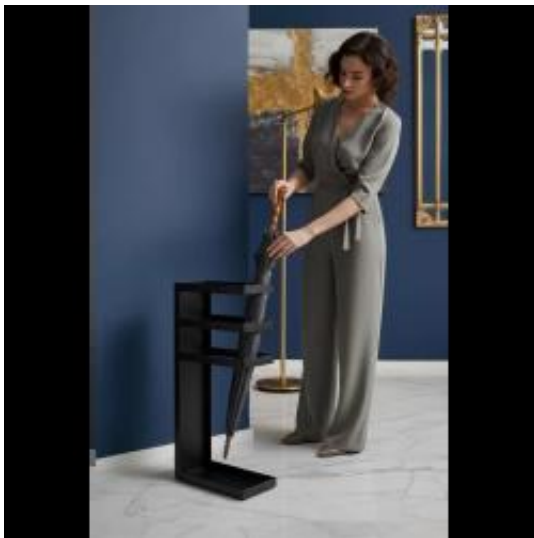

Link do produktu: <https://emrawood.pl/stojak-na-parasol-rinn-p-11379.html>

Stojak na parasol RINN

Dostępność	Dostępny
Numer katalogowy	20444
Kod producenta	Rinn
Producent	Emra Wood Design

Opis produktu

Nowoczesny i stylowy stojak na parasole RINN doskonale wpasowuje się w różne style wnętrzarskie, dodając im nowoczesnego i eleganckiego charakteru. Jego minimalistyczny design i starannie wykonana konstrukcja sprawiają, że stojak jest nie tylko praktycznym, ale również estetycznym elementem dekoracyjnym. Metalowa konstrukcja, malowana metodą proszkową, jest odporna na uszkodzenia, odpryski, a także działanie czynników atmosferycznych, takich jak wilgoć czy promieniowanie UV. Metalowy stojak na parasole RINN sprawi, że Twój hol, wejście czy recepcja będą zawsze schludne i zorganizowane. Nie musisz już martwić się, gdzie zostawić mokre parasole, ponieważ stojak RINN zapewni im odpowiednie miejsce do suszenia.

Wymiary:

Wysokość: 23 cm
Szerokość 45 cm
Głębokość: 10 cm

Materiał :

Stal malowana proszkowo

Montaż :

Produkt dostarczany w całości

Istnieje możliwość personalizacji mebla - wymiary, zmiana wybarwienia.

W przypadku zmian prosimy o kontakt przed złożeniem zamówienia.

Produkt posiada dodatkowe opcje:

Szerokość: 45 cm

Wysokość: 23 cm

Głębokość: 10 cm

Wykończenie stelaża: Biały , Czarny , Grafitowy