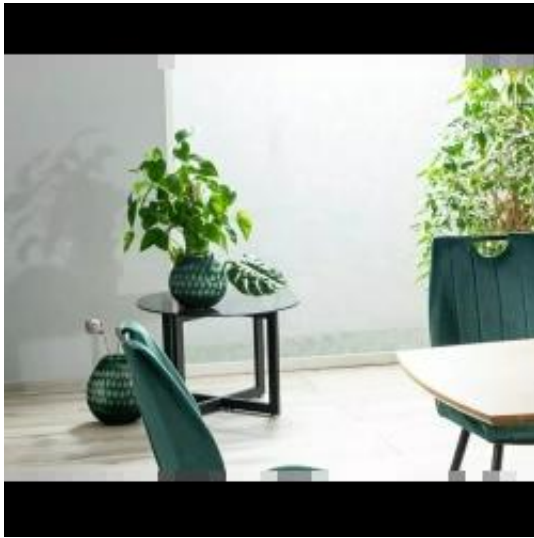

Dane aktualne na dzień: 22-05-2026 11:41

Link do produktu: <https://emrawood.pl/stolik-kawowy-almeria-a-p-14797.html>

Stolik Kawowy Almeria A

Dostępność	Dostępny
Numer katalogowy	55115557A
Kod producenta	STO-SIGN-11
Producent	Emra Wood Design

Opis produktu

Rozmiary:

Fi - 80 cm

Wysokość 42 cm

lub

Fi - 60 cm

Wysokość 45 cm

Materiał: dymione szkło hartowane / metal

Kolor: czarny/czarny mat

Grubość blatu: 6 mm

Maksymalne obciążenie: 20 kg

STOLIK KAWOWY