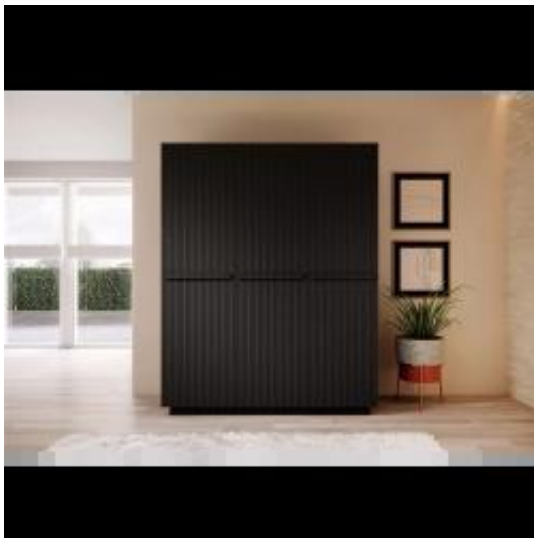

Link do produktu: <https://emrawood.pl/szafa-nicole-150-cm-z-polkami-czarny-mat-czarne-uchwyty-p-16008.html>

Szafa Nicole 150 cm z półkami - czarny mat / czarne uchwyty

Dostępność	Dostępny
Numer katalogowy	21SA
Kod producenta	21-SZAF-Bog-Nico
Producent	Emra Wood Design

Opis produktu

Wymiary :

Szerokość: 150 cm

Wysokość: 207 cm

Głębokość: 62 cm

Czy zastanawiałeś się kiedyś, jak znaleźć idealne miejsce na przechowywanie swoich ubrań, które będzie jednocześnie praktyczne i eleganckie? Trzydrzwiowa szafa Nicole z metalowymi uchwytami to odpowiedź na Twoje potrzeby.

Wyobraź sobie ten mebel w swoim domu. Czarny matowy front i korpus dodają elegancji i wyrafinowania, a metalowe uchwyty są nie tylko funkcjonalne, ale także stanowią stylowy akcent.

Została wykonana z najwyższej jakości płyty MDF o grubości 18 mm, co gwarantuje jej trwałość i odporność na uszkodzenia. System cichego domyku drzwi oraz stalowe zawiasy zapewniają komfort użytkowania na co dzień. Wewnątrz znajdziesz 5 praktycznych półek oraz drążek na ubrania. Wszystko to sprawia, że szafa jest niezwykle funkcjonalna i pozwoli Ci utrzymać porządek w swojej garderobie.

Trzydrzwiowa szafa to mebel, który idealnie wpasuje się w nowoczesne wnętrza. Czarny matowy kolor sprawia, że będzie doskonale komponować się z innymi meblami, zarówno w sypialni, salonie, jak i pokoju dziennym.

Cechy charakterystyczne:

- **Solidna konstrukcja** Wykonana z płyty MDF o grubości 18 mm, szafa jest trwała i odporna na uszkodzenia.
- **Praktyczne wnętrze** 5 półek i drążek na ubrania zapewniają dużo miejsca na przechowywanie ubrań.
- **Elegancki design** Czarny matowy kolor i metalowe uchwyty dodają szafie elegancji i wyrafinowania.
- **Komfort użytkowania** System cichego domyku drzwi i stalowe zawiasy zapewniają wygodę na co dzień.

•