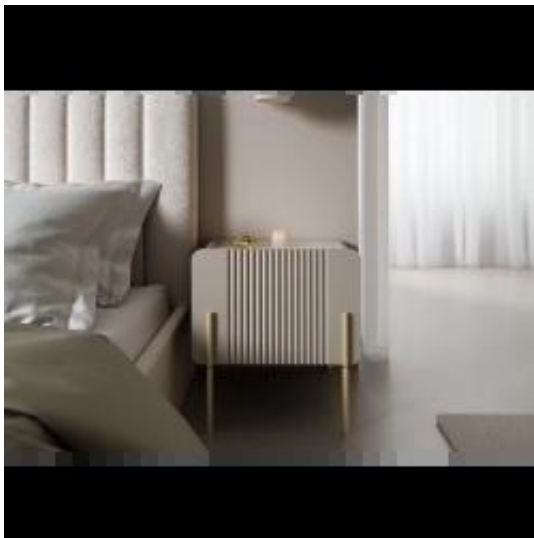

Link do produktu: <https://emrawood.pl/szafka-nocna-malmi-45-cm-z-szuflada-kaszmir-crema-bianca-zlote-nozki-p-16072.html>

Szafka nocna Malmi 45 cm z szufladą - kaszmir / crema bianca / złote nóżki

Dostępność	Dostępny
Numer katalogowy	FG-1
Kod producenta	12-Noc-Bog-Mal
Producent	Emra Wood Design

Opis produktu

Wymiary

Szerokość : 45 cm

Wysokość : 47 cm

Głębokość : 42 cm

Wysokość nóżek : 17 cm

Szukasz eleganckiej szafki nocnej, która doda klasy Twojej sypialni? Poznaj produkt Szafka nocna Malmi 45 cm z szufladą - kaszmir / crema bianca / złote nóżki.

Subtelne połączenie kolorów kaszmiru i crema bianca tworzy harmonijną całość, która przyciąga wzrok. Złote nóżki dodają szafce luksusowego akcentu, sprawiając, że staje się ona nie tylko praktycznym, ale i dekoracyjnym elementem wnętrza. Ryflowany front z płyty MDF to detal, który podkreśla nowoczesny design i nadaje szafce unikalnego charakteru.

Szafka nocna Malmi doskonale wpisuje się w nowoczesne i minimalistyczne aranżacje wnętrz. Idealnie komponuje się z jasnymi, stonowanymi kolorami i dodatkami w stylu glamour. Sprawdzi się zarówno w sypialni, jak i w salonie, jako elegancki